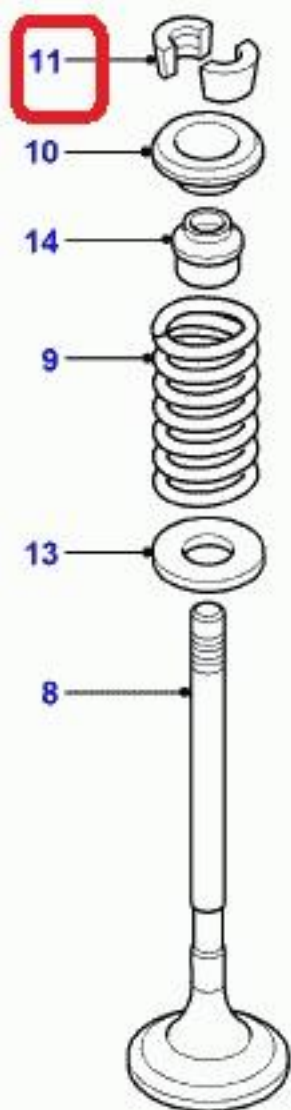

G02.190
10-2004
L4
CABMGE1B