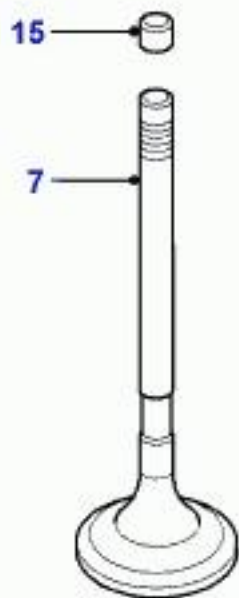

G02.190
10-2004
L4
CABMGE1B