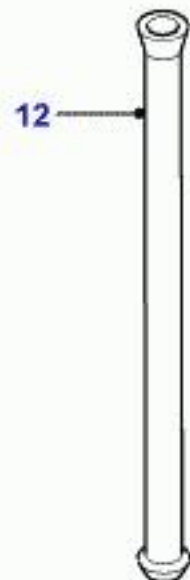

G02.190
10-2004
L4
CABMGE1B