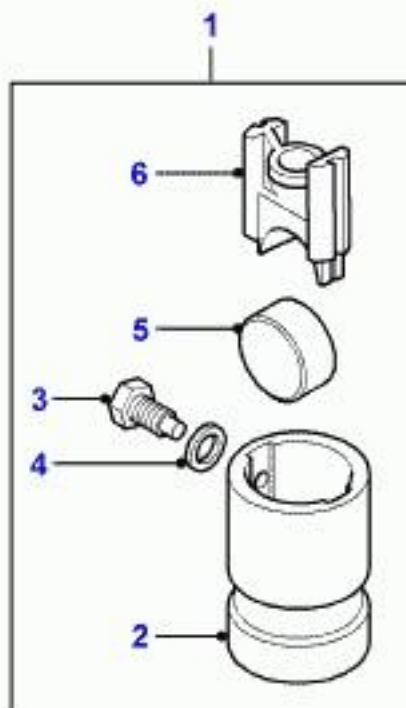

G02.190
10-2004
L4
CABMGE1B