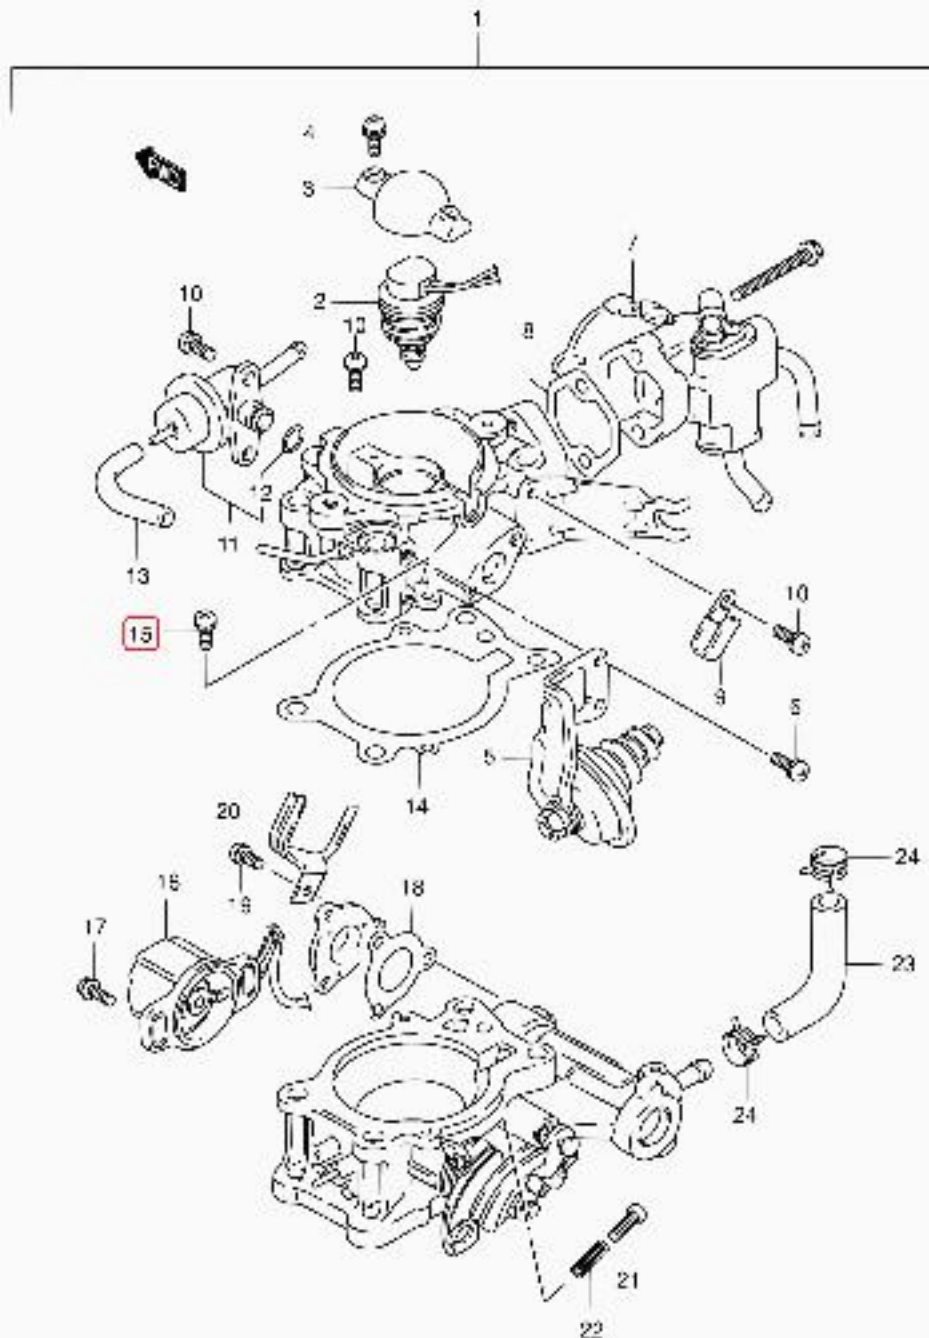

SANTANA - 02112-3525B - TORNILLO

Tornillo

Vehículo Códigos de modelo Código de modelo
Samurai/SJ SJ413 SJ413 (E03,E33:MY 1994) 94 MODEL
Samurai/SJ SJ413 SJ413V-7 (E24) TYPE 7
Vitara/Sidekick SE416 SE416 (E03,E33:MY 1993) 93 MODEL
Vitara/Sidekick SE416 SE416-5 TYPE 5
Swift SF310 SF310-2 (E01) TYPE 2
Swift SF413 SF413 (E01) TYPE 1
Samurai/SJ SJ419 SJ419 (MY:99, Santana)
Samurai/SJ SJ419 SJ419D (MY:99, Santana)
Samurai/SJ SJ419 SJ419TD (MY:99, Santana)
Vitara/Sidekick SE416 SE416 (E03,E33:MY 1995) 95 MODEL
Vitara/Sidekick SE416 SE416-4 TYPE 4
Vitara/Sidekick SE419 SE419D (MY:96, 5DR Santana) 5DR
Samurai/SJ SJ413 SJ413 (E03,E33:MY 1990) 90 MODEL
Vitara/Sidekick SE416 SE416 (E03,E33:MY 1994) 94 MODEL
Samurai/SJ SJ413 SJ413-8 TYPE 8
Vitara/Sidekick SE419 SE419TD (MY:97-98,Santana)
Swift SF413 SF413 (E24) TYPE 1
Samurai/SJ SJ413 SJ413 (E03,E33:MY 1991) 91 MODEL
Vitara/Sidekick SE416 SE416 (MY:97-98, Santana)
Samurai/SJ SJ413 SJ413-9 TYPE 9
Swift SF310 SF310-2 (E24) TYPE 2
Swift SF413 SF413-2 (E24) TYPE 2
Swift SF416 SF416-2 (E01) TYPE 2
Vitara/Sidekick SE416 SE416 (E03,E33:MY 1992) 92 MODEL
Samurai/SJ SJ413 SJ413Q-7 (E24) TYPE 7
Vitara/Sidekick SE416 SE416 (MY:96, 3DR Santana) 3DR
Vitara/Sidekick SE416 SE416-3 (3DR) TYPE 3
Cappucino SX306 SX306 TYPE 1
Vitara/Sidekick SE419 SE419D (MY:96, 3DR Santana) 3DR
Vitara/Sidekick SE416 SE416 (E28:MY 1994) 94 MODEL
Swift SF310 SF310 (Magyar) (E66) SF310
Swift SF416 SF416 (E01) TYPE 1
Swift SF413 SF413-2 (E01) TYPE 2
Cappucino SX306 SX306-2 TYPE 2
Samurai/SJ SJ413 SJ413 (E03,E33:MY 1993) 93 MODEL
Swift SF310 SF310 (E24) TYPE 1
Vitara/Sidekick SE416 SE416 (E28:MY 1995) 95 MODEL
Vitara/Sidekick SE416 SE416 (E28:MY 1992) 92 MODEL
Vitara/Sidekick SE416 SE416 (MY:96, 5DR Santana) 5DR

SE416 4 E01 030
 THROTTLE BODY(2V)