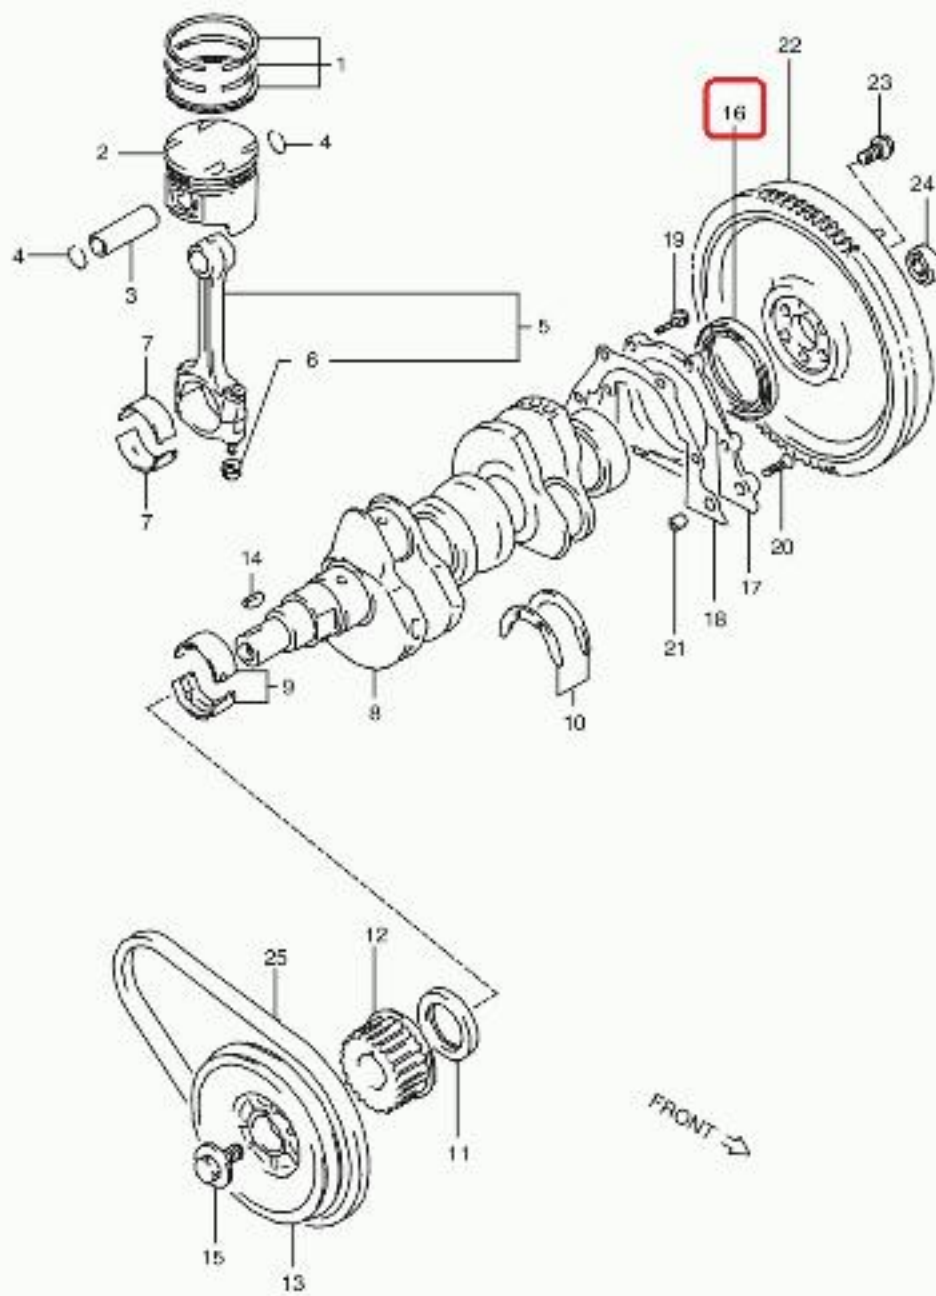

CONCESIONARIO OFICIAL SANTANA

SANTANA - 09283-60009 - RETEN, 60X80X8

Reten

RETAINER, 60X80X8

RETENUE, 60X80X8

FERMO, 60X80X8

HALTERUNG, 60X80X8

SUZUKI

Alto - A-Star/Celerio/800/Fronte RF410-2 RF410

Caraantana

FIG.121

PG6SS_121
CRANKSHAFT