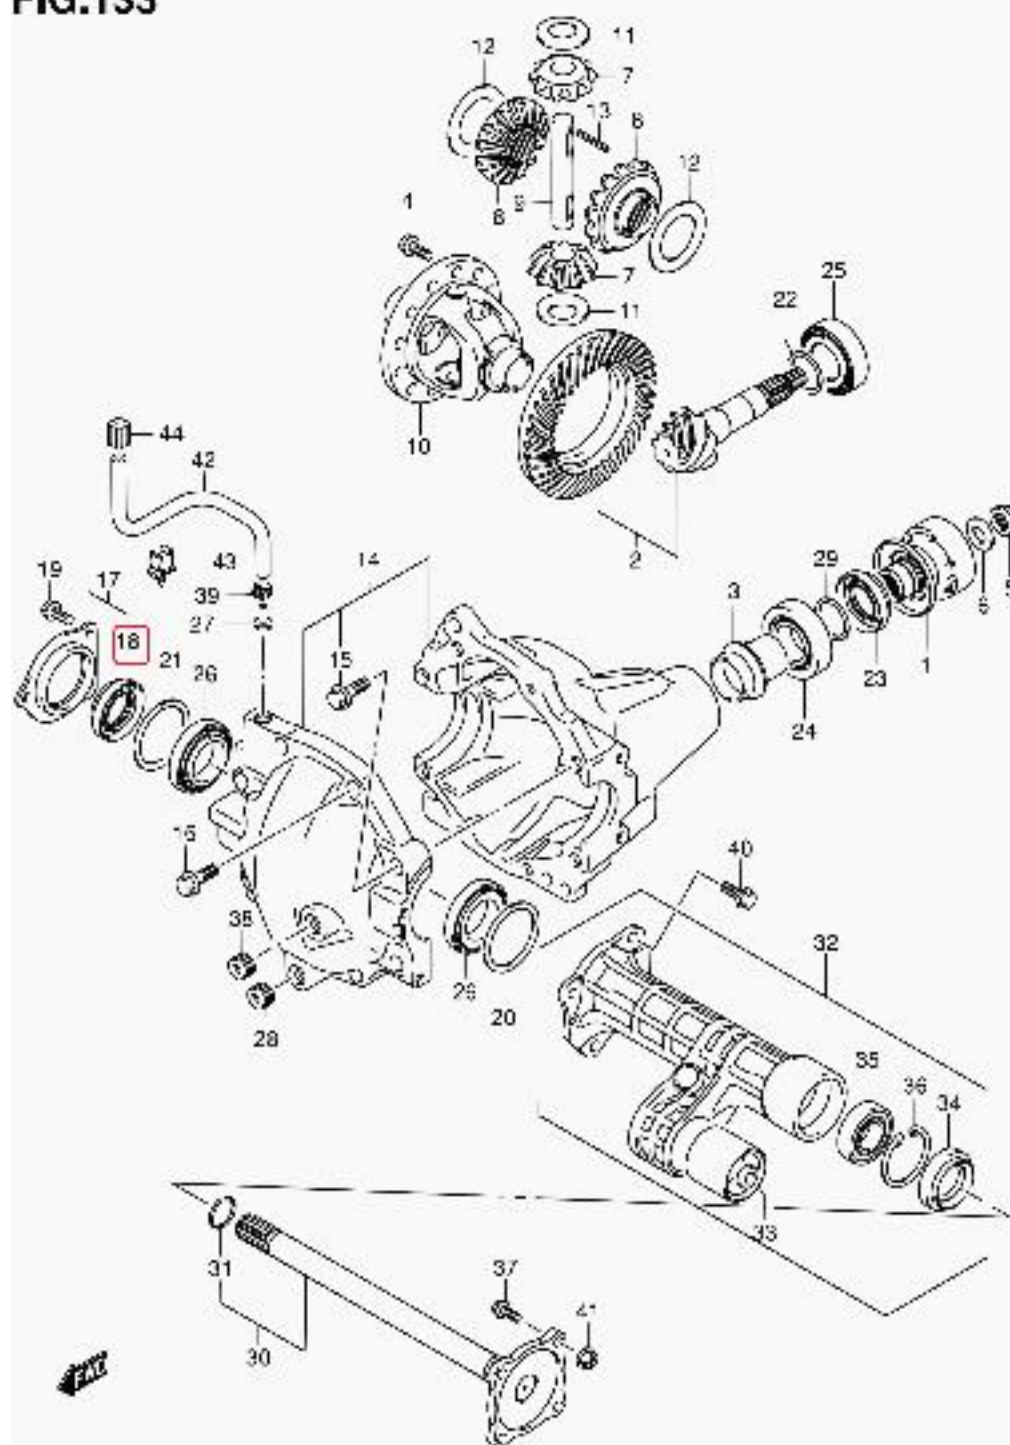

FIG.133

JB420W-4 E22 133
FRONT DIFF GEAR (1)