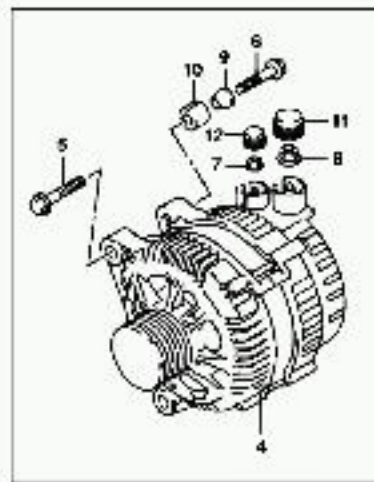

CONCESIONARIO OFICIAL SANTANA

SANTANA - 33920-67G10 - MODULO CONTROL INYECCION(G.

MODULO CONTROL INYECCION

CONTROLLER, FUEL INJECTION

CONTRÔLEUR, INJECTION DE CARBURANT

CONTROLLER, INIEZIONE CARBURANTE

STEUERGERÄT, KRAFTSTOFFEINSPRITZUNG

Marca Referencia

Suzuki 3392067G10

Vehículo ??dificación ?odelo

Grand Vitara SQ420WD-2 SQ420WD

SQ420W-2 E22_154
ENGINE ELECTRICAL (420WD RH-Z)