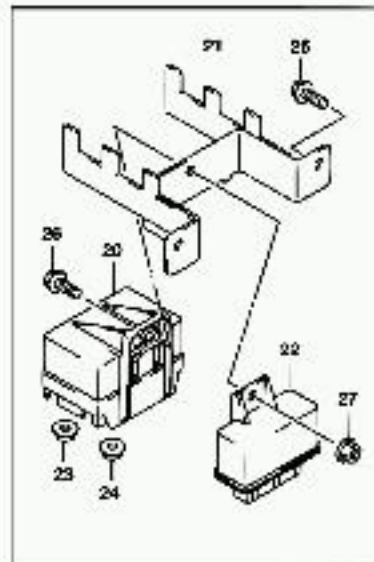

CONCESIONARIO OFICIAL SANTANA

SANTANA - 33920-67G10 - MODULO CONTROL INYECCION(G.

MODULO CONTROL INYECCION

CONTROLLER, FUEL INJECTION

CONTRÔLEUR, INJECTION DE CARBURANT

CONTROLLER, INIEZIONE CARBURANTE

STEUERGERÄT, KRAFTSTOFFEINSPRITZUNG

Marca Referencia

Suzuki 3392067G10

Vehículo ??dificación ?odelo

Grand Vitara SQ420WD-2 SQ420WD

SQ420W-2 E22_154
ENGINE ELECTRICAL (420WD RH-Z)