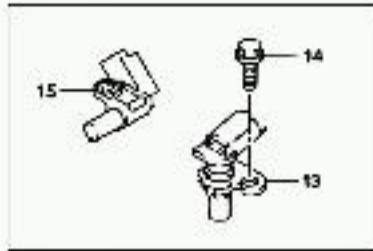

CONCESIONARIO OFICIAL SANTANA

SANTANA - 33920-67G10 - MODULO CONTROL INYECCION(G.

MODULO CONTROL INYECCION

CONTROLLER, FUEL INJECTION

CONTRÔLEUR, INJECTION DE CARBURANT

CONTROLLER, INIEZIONE CARBURANTE

STEUERGERÄT, KRAFTSTOFFEINSPRITZUNG

Marca Referencia

Suzuki 3392067G10

Vehículo ??dificación ?odelo

Grand Vitara SQ420WD-2 SQ420WD

SQ420W-2 E22_154
ENGINE ELECTRICAL (420WD RH-Z)