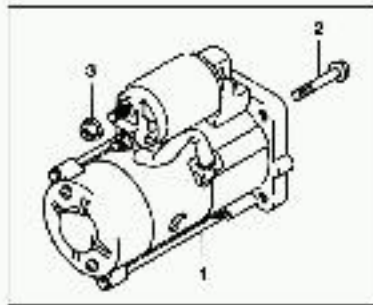

CONCESIONARIO OFICIAL SANTANA

SANTANA - 33920-67G10 - MODULO CONTROL INYECCION(G.

MODULO CONTROL INYECCION

CONTROLLER, FUEL INJECTION

CONTRÔLEUR, INJECTION DE CARBURANT

CONTROLLER, INIEZIONE CARBURANTE

STEUERGERÄT, KRAFTSTOFFEINSPRITZUNG

Marca Referencia

Suzuki 3392067G10

Vehículo ??dificación ?odelo

Grand Vitara SQ420WD-2 SQ420WD

SQ420W-2 E22_154
ENGINE ELECTRICAL (420WD RH-Z)