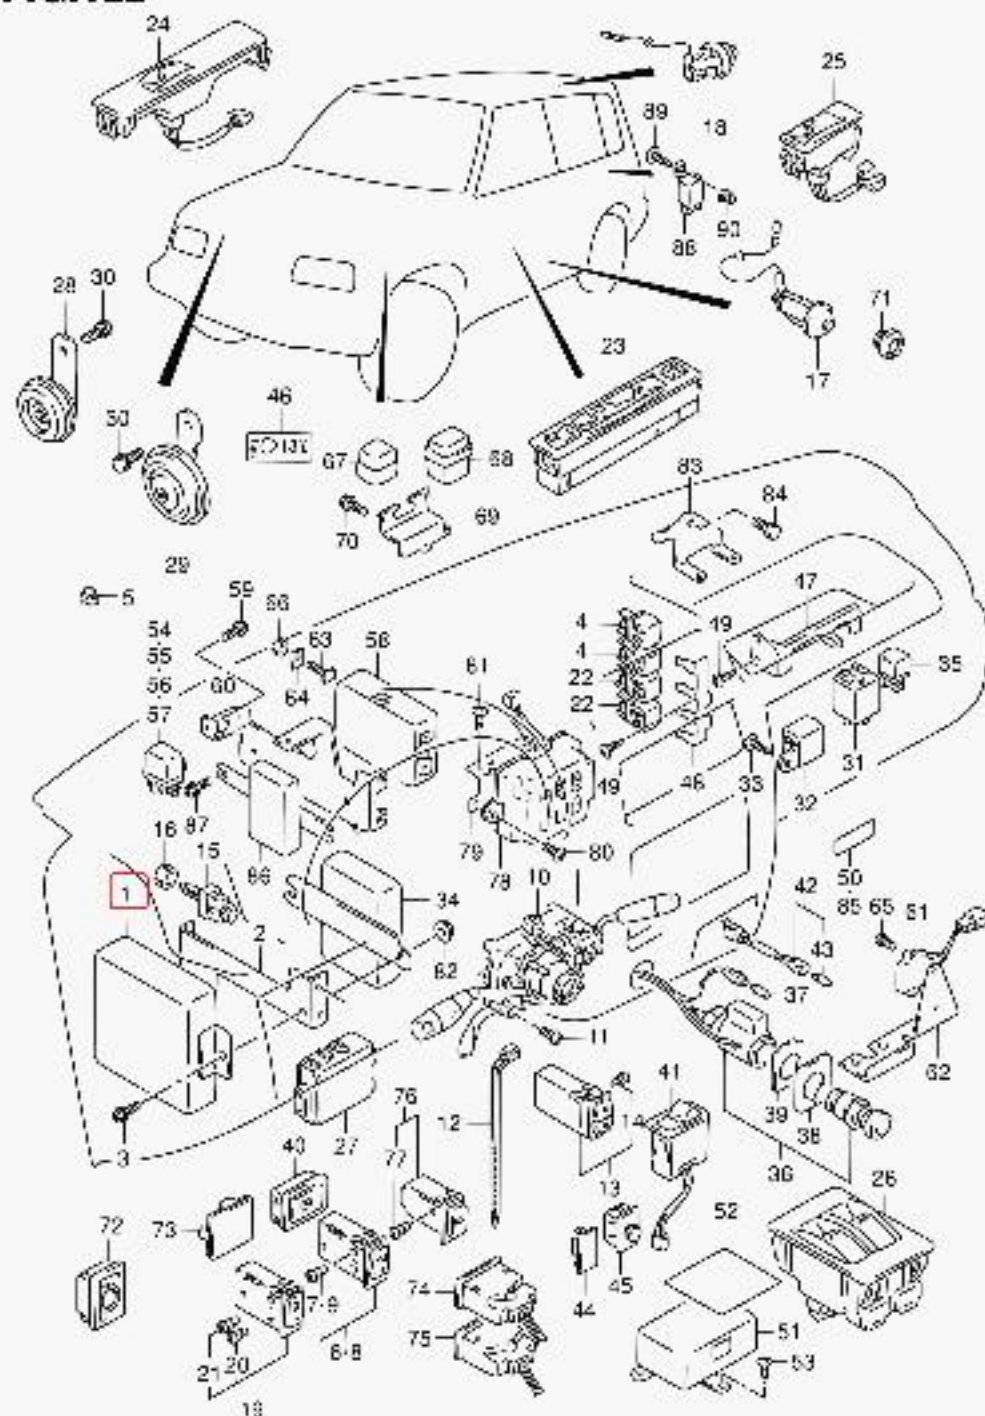

Marca Referencia

Suzuki 3392070E00

Vehículo ??dificación

Vitara/Sidekick SE416-5

Vitara/Sidekick SE416-4

Vitara/Sidekick SE419D (MY:96, 5DR Santana)

Vitara/Sidekick SE416 (MY:96, 3DR Santana)

Vitara/Sidekick SE419D (MY:96, 3DR Santana)

Vitara/Sidekick SE416 (MY:96, 5DR Santana)

SE416 4 E01_122
ELECTRICAL CONTROL (LHD)