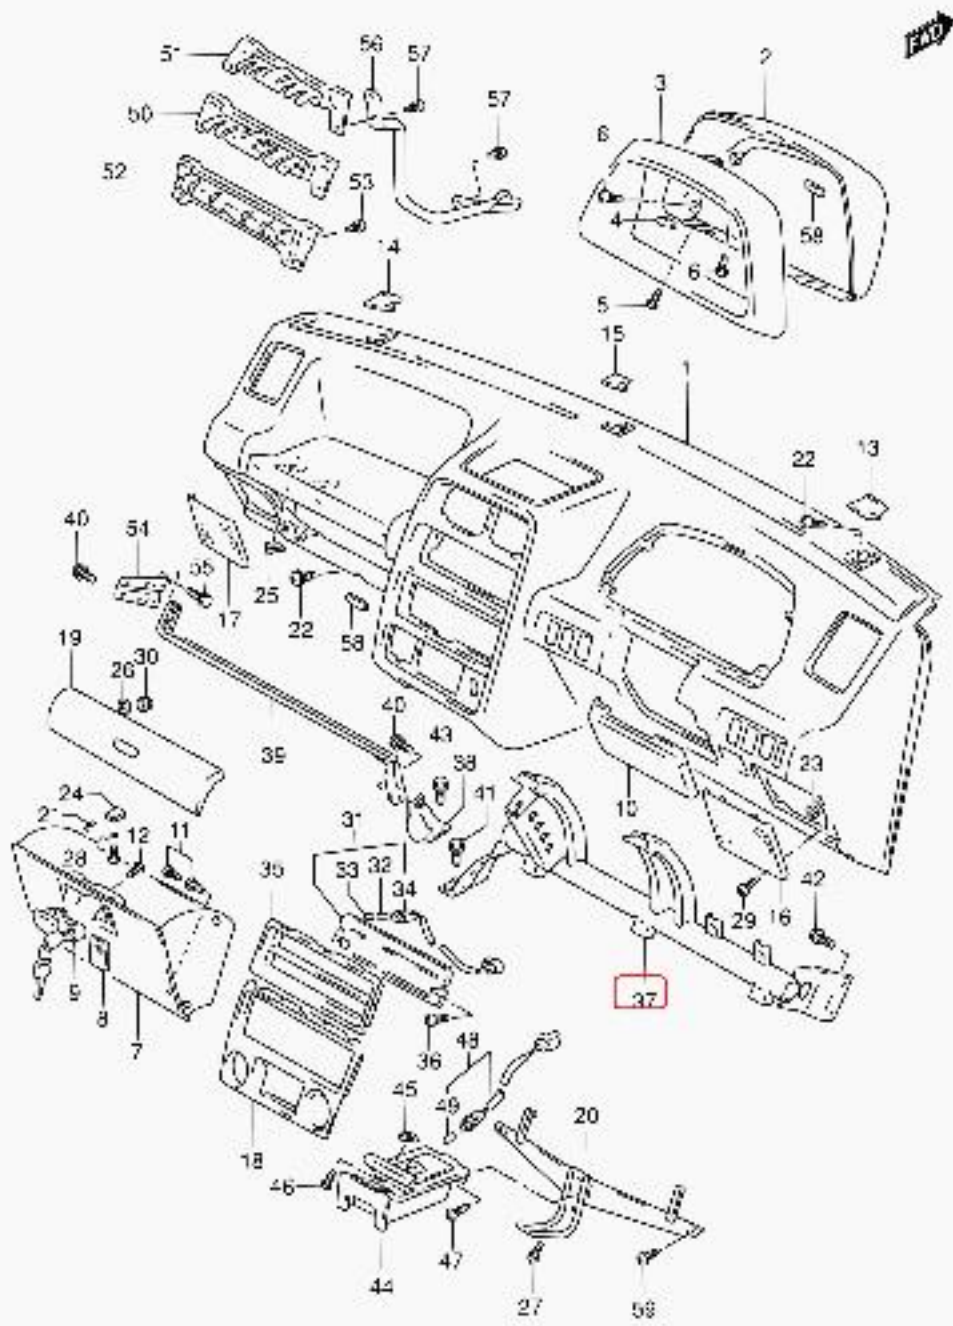

CONCESIONARIO OFICIAL SANTANA

SANTANA - 65910-60A40 - SOP. COLUMNA DIREC. L/I

SOP. COLUMNA DIREC. L/I

HOLDER, STEERING COLUM RH
SUPPORT, COLONNE DE DIRECTION DROIT
SUPPORTO, COLONNA STERZO DESTRO
HALTER, LENKSÄULE RECHTS

Marca Referencia

Suzuki 6591060A40

Vehículo

Vitara/Sidekick SE416 (3DR)

Vitara/Sidekick SE416-3 (5DR)

Vitara/Sidekick SE416 (E24)

Vitara/Sidekick SE416-2 (E24)

Vitara/Sidekick SE416-2 (5DR)

SE416 3DR E01 23'
INSTRUMENT PANEL (2)