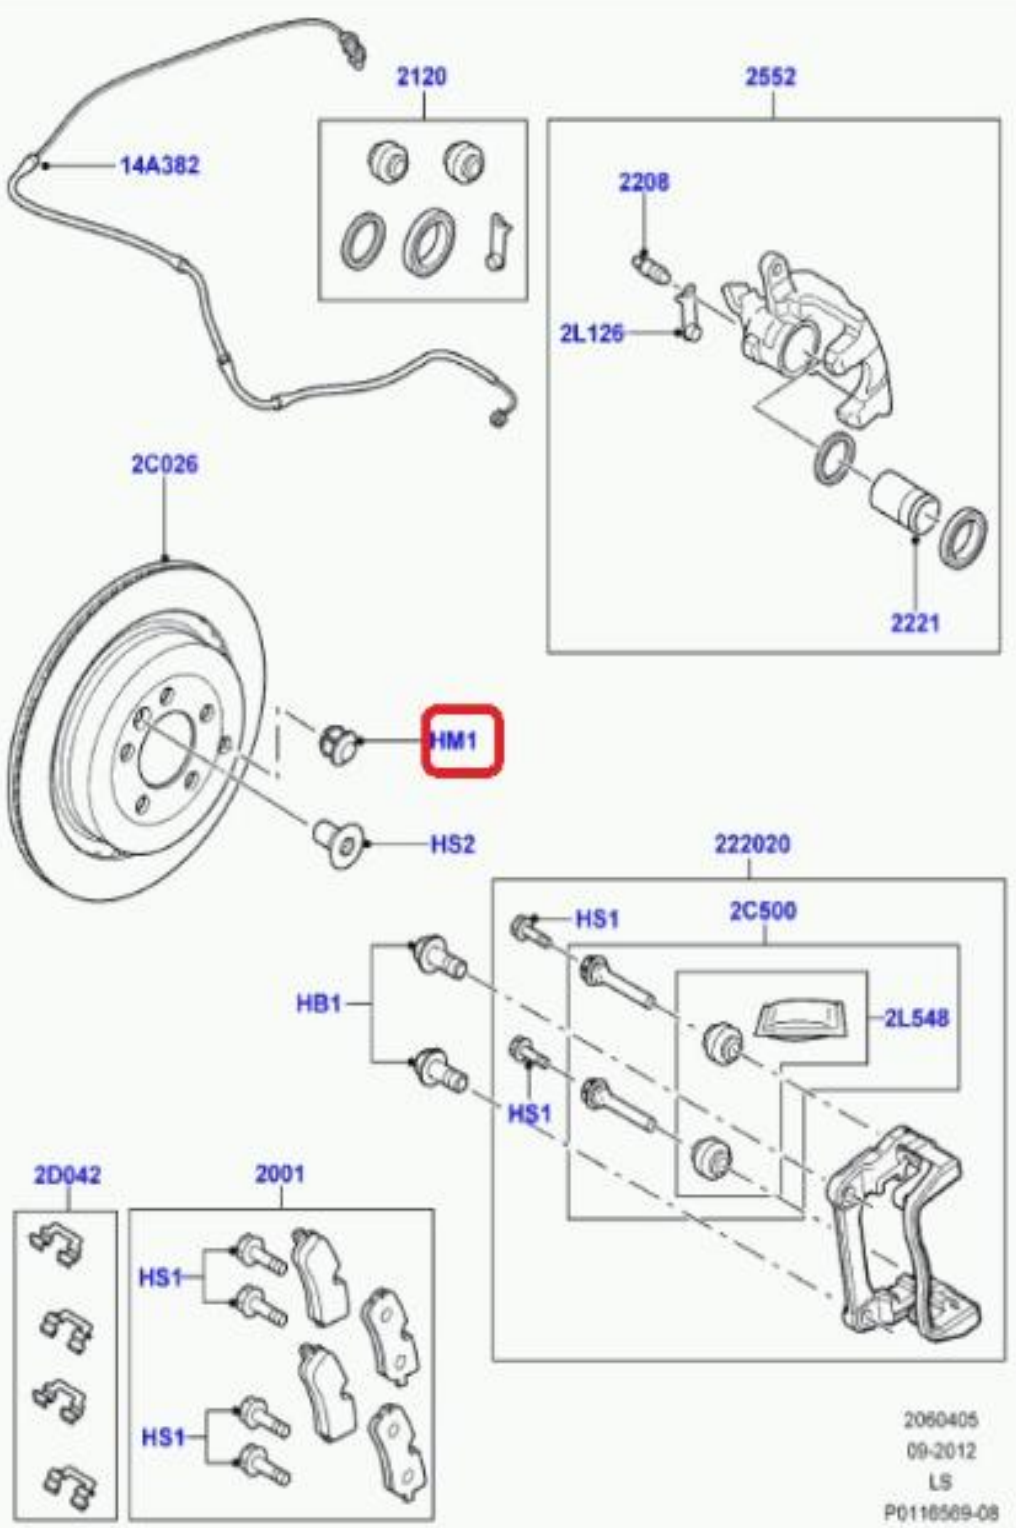

CONCESIONARIO OFICIAL SANTANA

LAND ROVER - SOD000010 - TAPON DISCO FRENO

Tapon disco de freno

PLUG IN REAR BRAKE DISC

BRANCHER LE DISQUE DE FREIN ARRIERE

Vehículo motor caja Lado volante

LR3/Discovery 3 (GCAT) 2005-2009 AJ gasolina 4,4 V8 EFI (220 Kw) Caja cambios manual 6 velocidades LHD

LR3/Discovery 3 (GCAT) 2005-2009 Cologne V6 4.0 EFI (SOHC) Caja camb autom 6 veloc Steptronic LHD

LR3/Discovery 3 (GCAT) 2005-2009 Cologne V6 4.0 EFI (SOHC) Caja camb autom 6 veloc Steptronic RHD

LR3/Discovery 3 (GCAT) 2005-2009 Lion Diesel 2,7 V6 (140 Kw) Caja cambios manual 6 velocidades LHD

LR3/Discovery 3 (GCAT) 2005-2009 Lion Diesel 2,7 V6 (140 Kw) Caja cambios manual 6 velocidades RHD

LR3/Discovery 3 (GCAT) 2005-2009 Lion Diesel 2,7 V6 (140 Kw) Caja camb autom 6 veloc Steptronic LHD

LR3/Discovery 3 (GCAT) 2005-2009 Lion Diesel 2,7 V6 (140 Kw) Caja camb autom 6 veloc Steptronic RHD