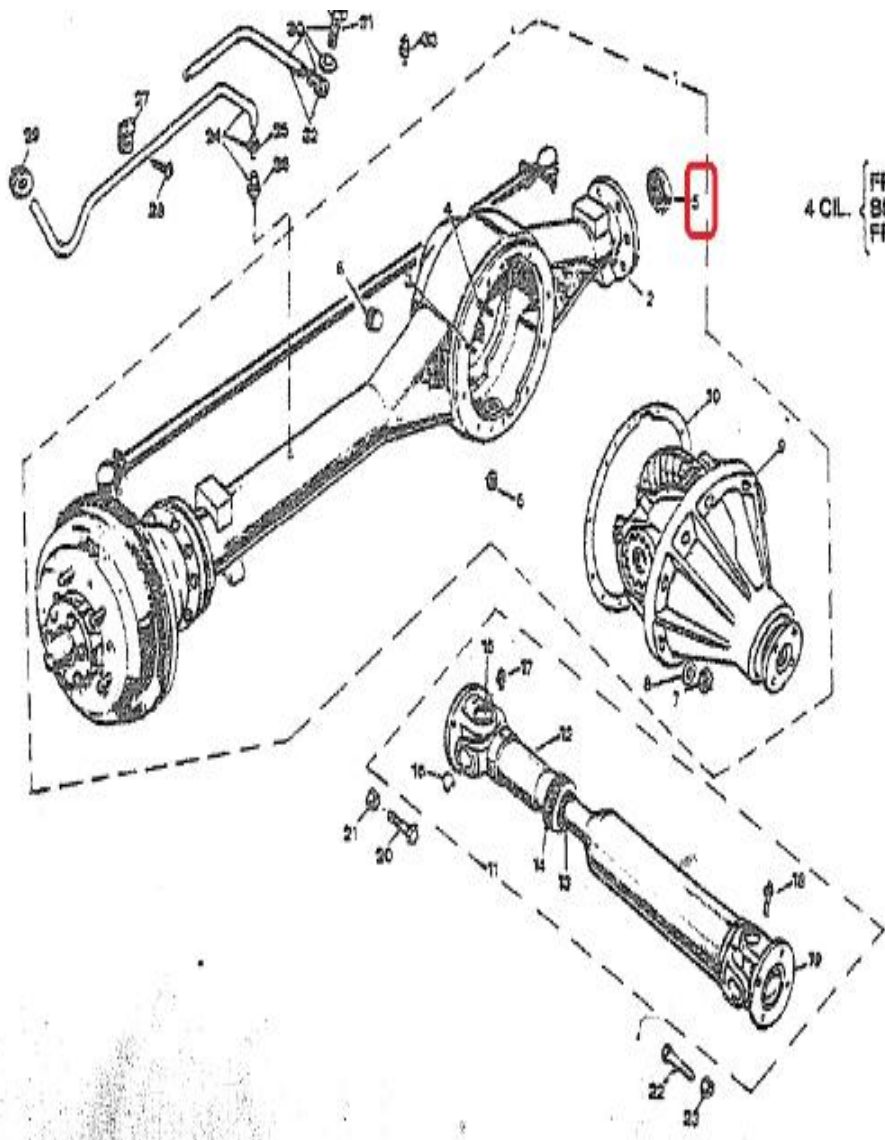

## LAND ROVER - 217400G - RETEN CARTER EJE GENUINO

Reten carter genuino

GENUINE AXLE CASE SEAL  
JOINT DE CARTER D'AXE D'ORIGINE

Vehículos compatibles: Motor Año

SERIES III (SANTANA) SERIES III 2.25 DIESEL

SERIES III (SANTANA) SERIES III 2.25 GASOLINA

SERIES III (SANTANA) SERIES III 2.6 6 CYL GASOLINA

SERIES III (SANTANA) SERIES III 3.5 V8 PETROL

4 CIL. [ FRENOS TAMBOR  
BRAKE DRUM  
FREIN DE TAMBOUR