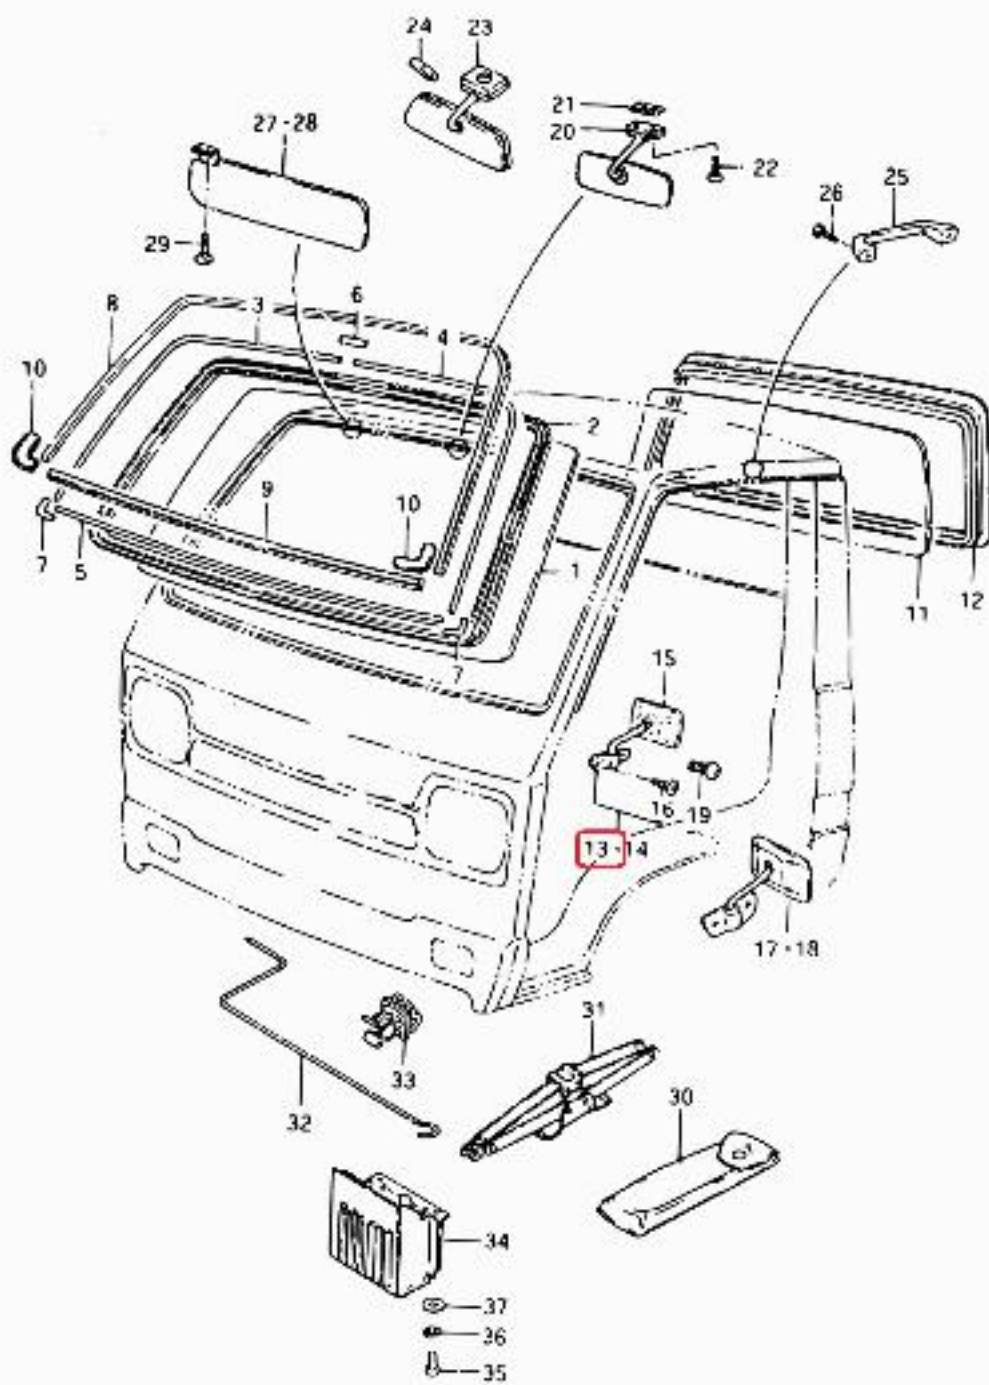

CONCESIONARIO OFICIAL SANTANA

SUZUKI - 86101-73011-281 - RETROVISOR LADO DERECHO

Retrovisor lado derecho

MIRROR OUT SIDE RH

MIROIR EXTERIEUR DROIT

Vehículo Código de modelo Modificación Modelo Tipo
Carry/Supercarry/Every ST90 ST90V ST90V TYPE 1
Carry/Supercarry/Every ST90 ST90V-2 ST90V TYPE 2
LJ80 LJ81 LJ81K-2/LJ81P-2
Carry/Supercarry/Every ST90 ST90-3 ST90 TYPE 3
Carry/Supercarry/Every ST90 ST90K-2 ST90K TYPE 2
Carry/Supercarry/Every ST90 ST90K ST90K TYPE 1
Carry/Supercarry/Every ST90 ST90-2 ST90 TYPE 2
LJ80 LJ80 LJ80-2/LJ80Q-2/LJ80V-2
Carry/Supercarry/Every ST90 ST90 ST90 TYPE 1
Carry/Supercarry/Every ST90 ST90K-3 ST90K TYPE 3
Carry/Supercarry/Every ST90 ST90V-3 ST90V TYPE 3

FIG. 93

L - 7

ST90 E1