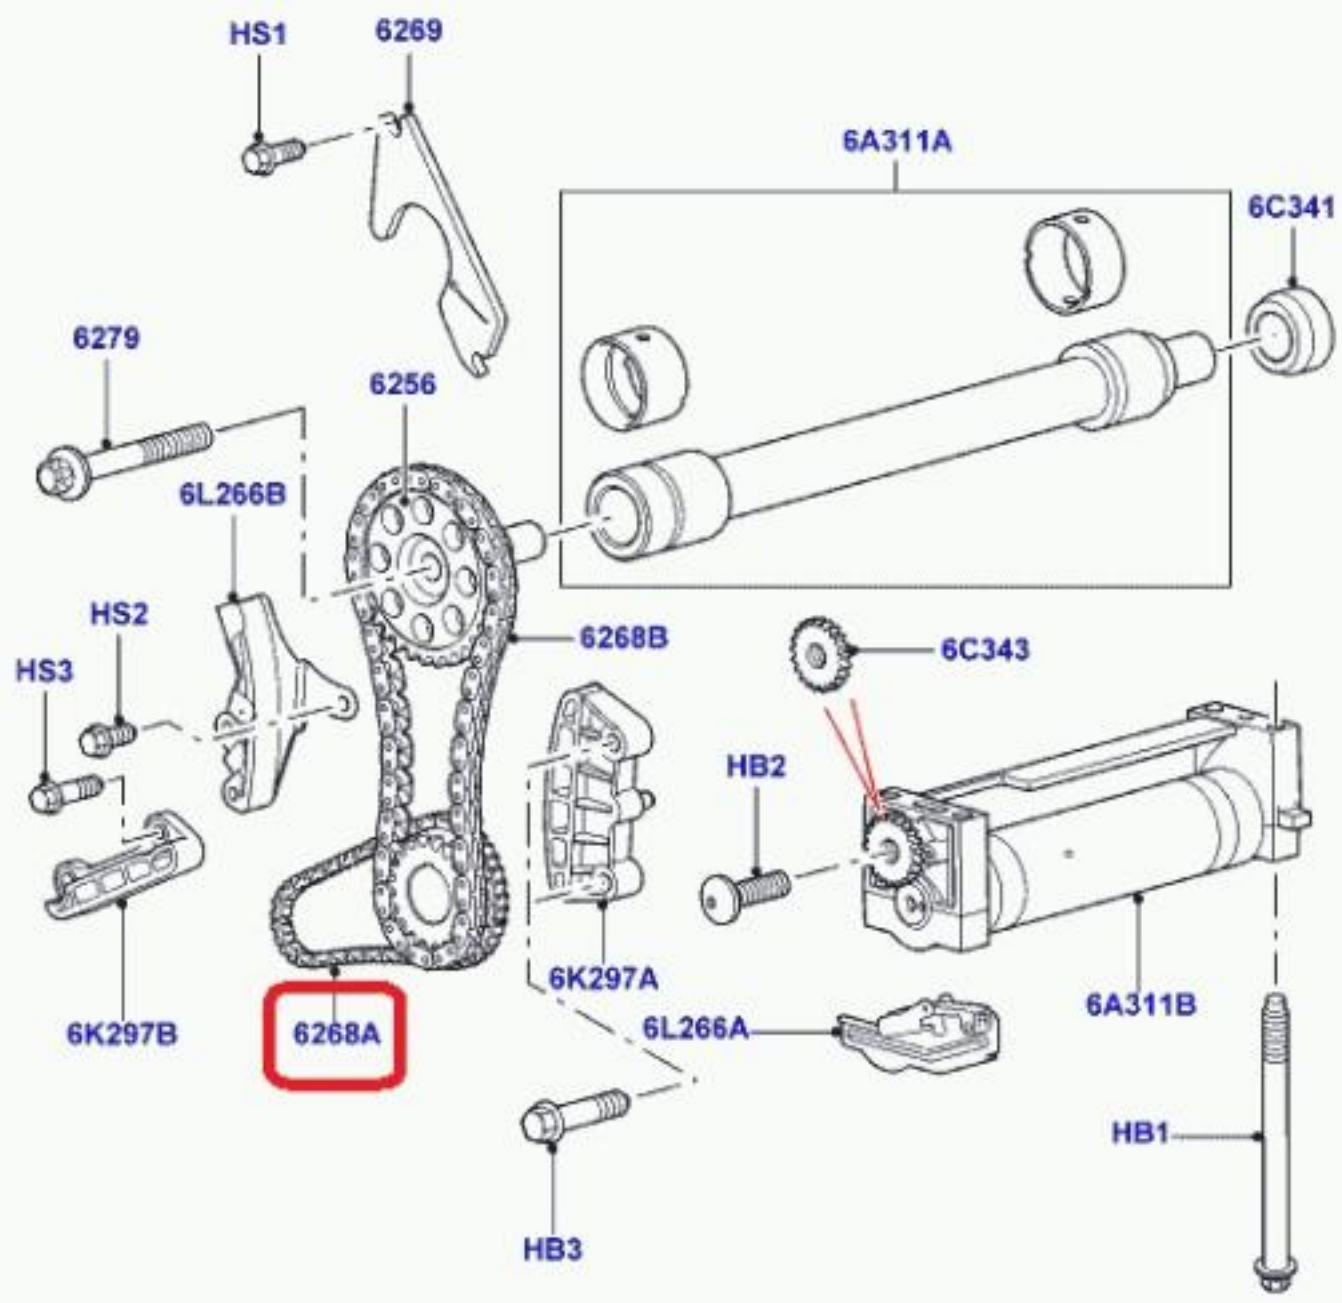

## LAND ROVER - 1025293 - CADENA

Cadena

CHAIN

CHAÎNE

Vehículo motor caja Lado volante

- LR4/Discovery 4 (GCAT) 2010- Cologne V6 4.0 EFI (SOHC) Manual de 6 velocidades ZF S6-53 LHD
- LR4/Discovery 4 (GCAT) 2010- Cologne V6 4.0 EFI (SOHC) Manual de 6 velocidades ZF S6-53 RHD
- LR4/Discovery 4 (GCAT) 2010- Cologne V6 4.0 EFI (SOHC) Cajas de cambios automáticas LHD
- LR4/Discovery 4 (GCAT) 2010- Cologne V6 4.0 EFI (SOHC) Cajas de cambios automáticas RHD
- LR4/Discovery 4 (GCAT) 2010- Cologne V6 4.0 EFI (SOHC) Caja cambios autom 6 vel ZF 6HP26 LHD
- LR4/Discovery 4 (GCAT) 2010- Cologne V6 4.0 EFI (SOHC) Caja cambios autom 6 vel ZF 6HP26 RHD
- LR4/Discovery 4 (GCAT) 2010- Cologne V6 4.0 EFI (SOHC) Automát 6 veloc ZF 6HP26 Steptronic LHD
- LR4/Discovery 4 (GCAT) 2010- Cologne V6 4.0 EFI (SOHC) Automát 6 veloc ZF 6HP26 Steptronic RHD
- LR4/Discovery 4 (GCAT) 2010- Cologne V6 4.0 EFI (SOHC) Caja camb. aut. ZF 8 vel. 8HP70 4WD LHD
- LR4/Discovery 4 (GCAT) 2010- Cologne V6 4.0 EFI (SOHC) Caja camb. aut. ZF 8 vel. 8HP70 4WD RHD
- LR3/Discovery 3 (GCAT) 2005-2009 Cologne V6 4.0 EFI (SOHC) Caja cambios manual 6 velocidades LHD
- LR3/Discovery 3 (GCAT) 2005-2009 Cologne V6 4.0 EFI (SOHC) Caja cambios manual 6 velocidades RHD
- LR3/Discovery 3 (GCAT) 2005-2009 Cologne V6 4.0 EFI (SOHC) Caja camb autom 6 veloc Steptronic LHD
- LR3/Discovery 3 (GCAT) 2005-2009 Cologne V6 4.0 EFI (SOHC) Caja camb autom 6 veloc Steptronic RHD

3031120  
 05-2009  
 40VSR  
 P0206569-01