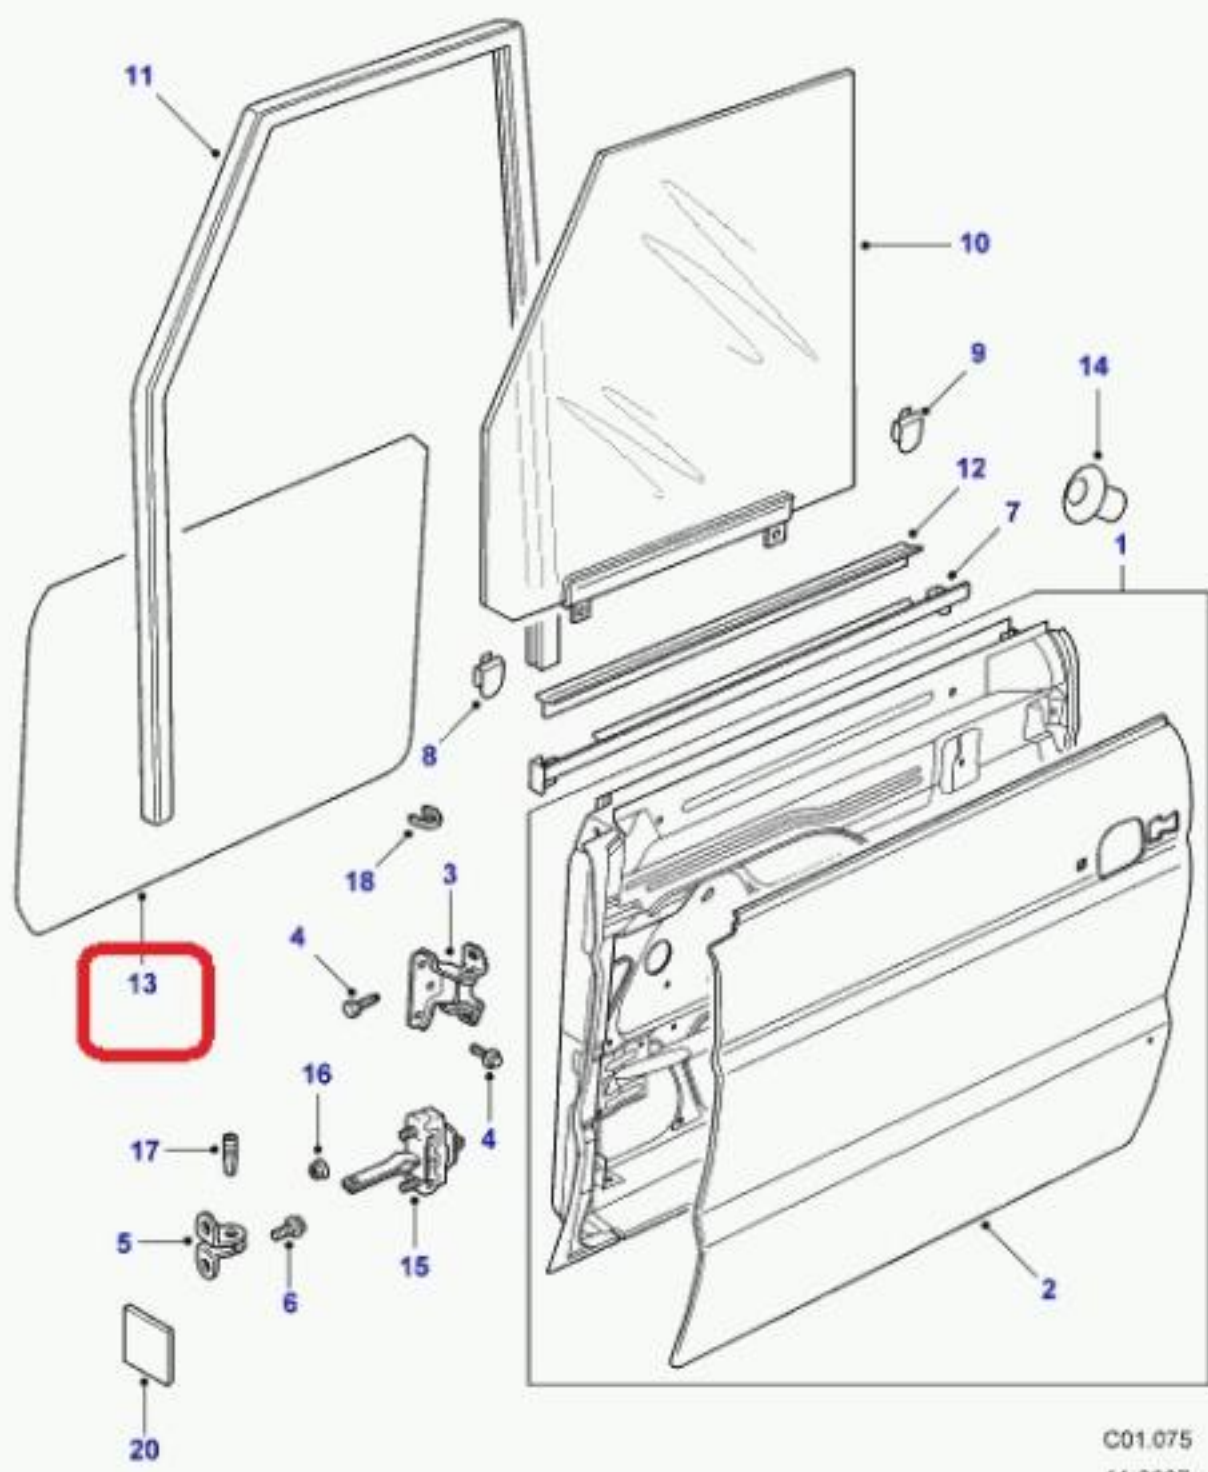

C01.075
11-2007
L5
LN0091B