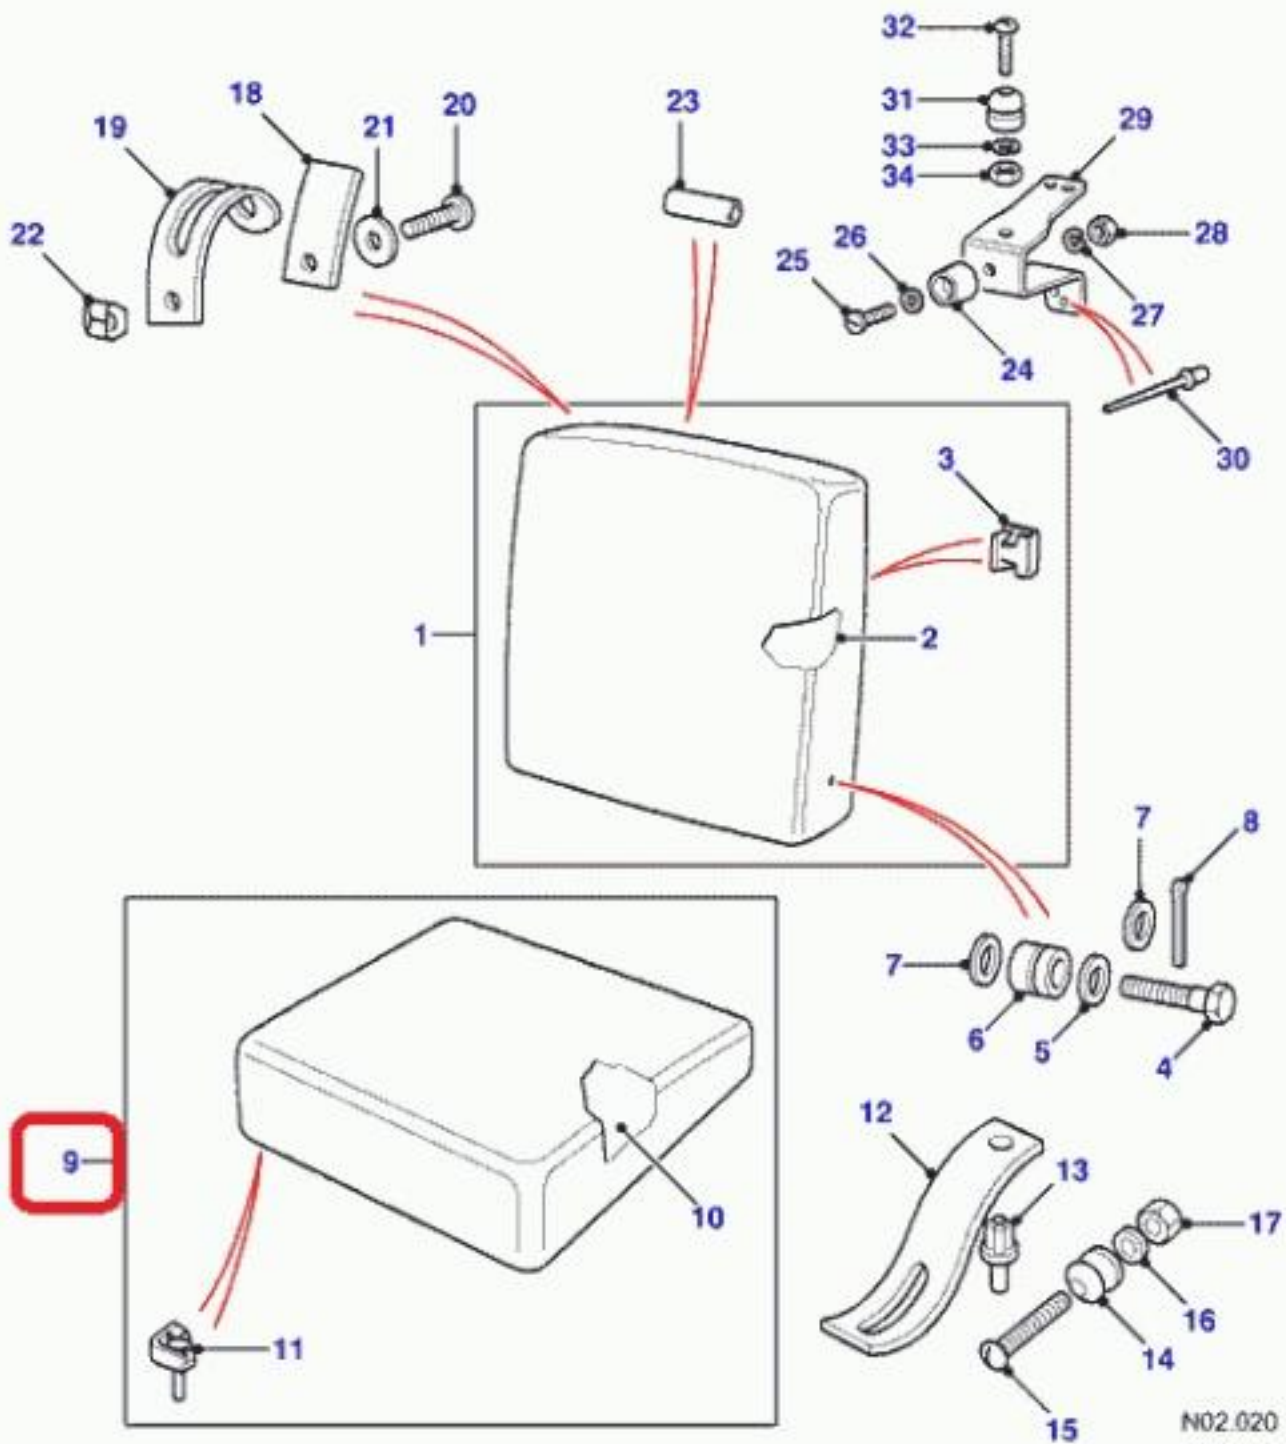

N02.020
02-2003
L1
ADRXEA1B