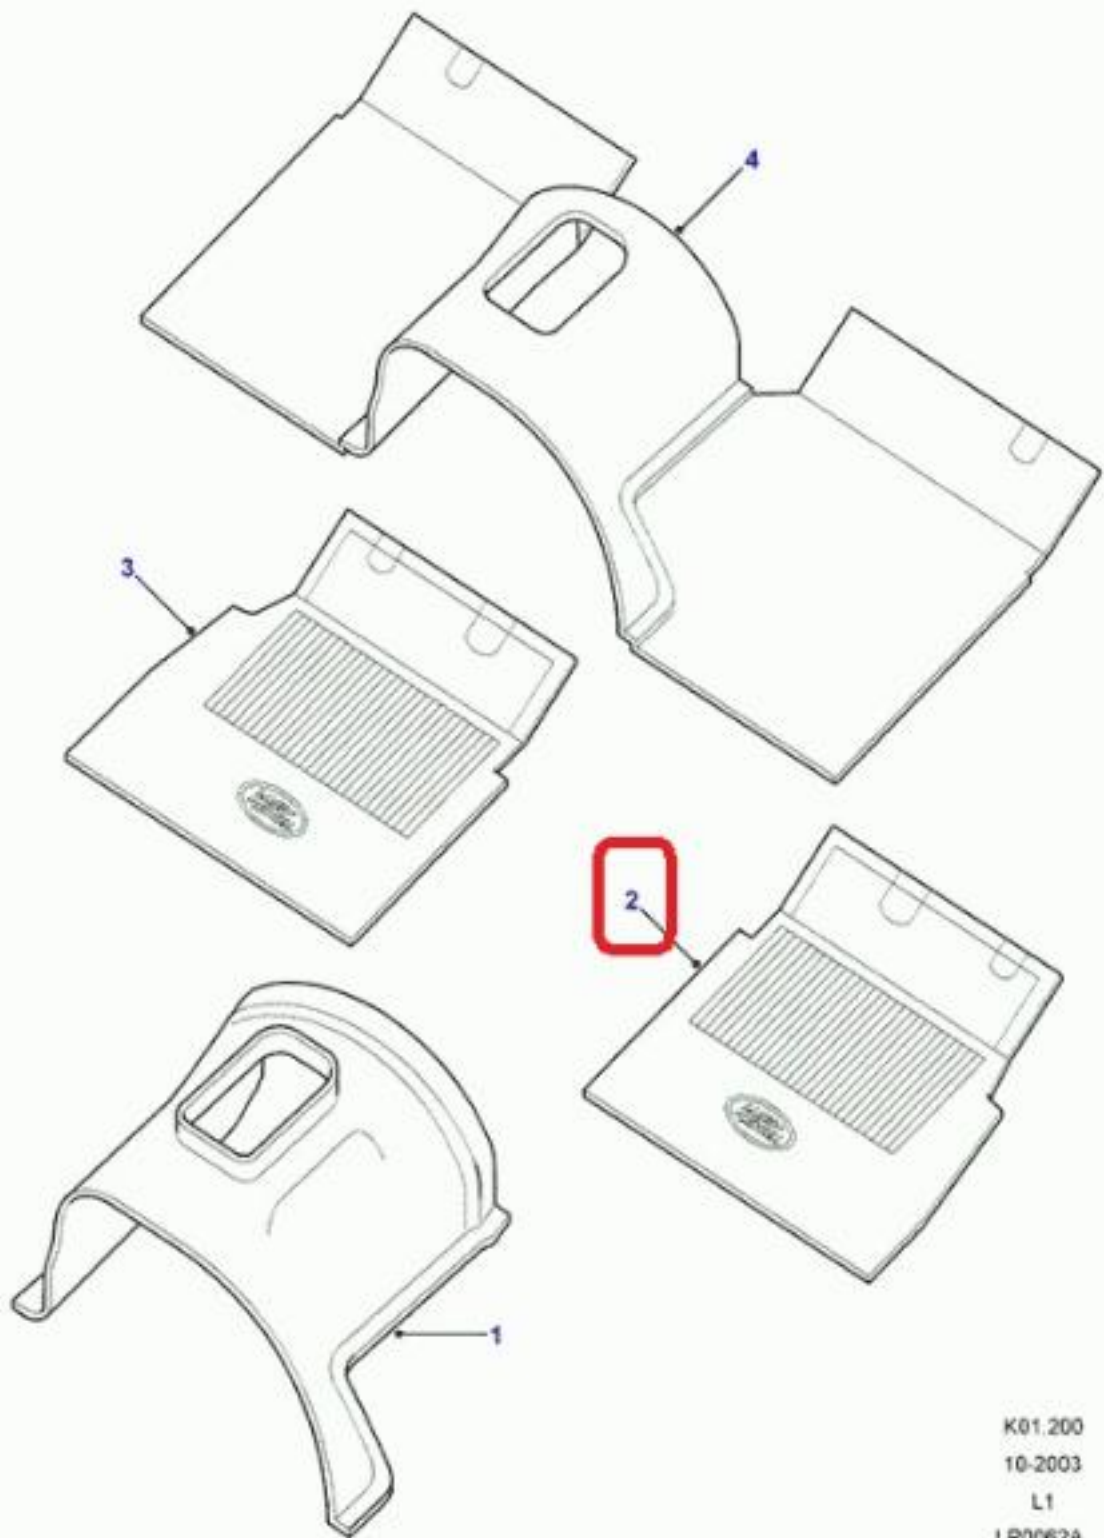

K01.200
10-2003
L1
LP0062A