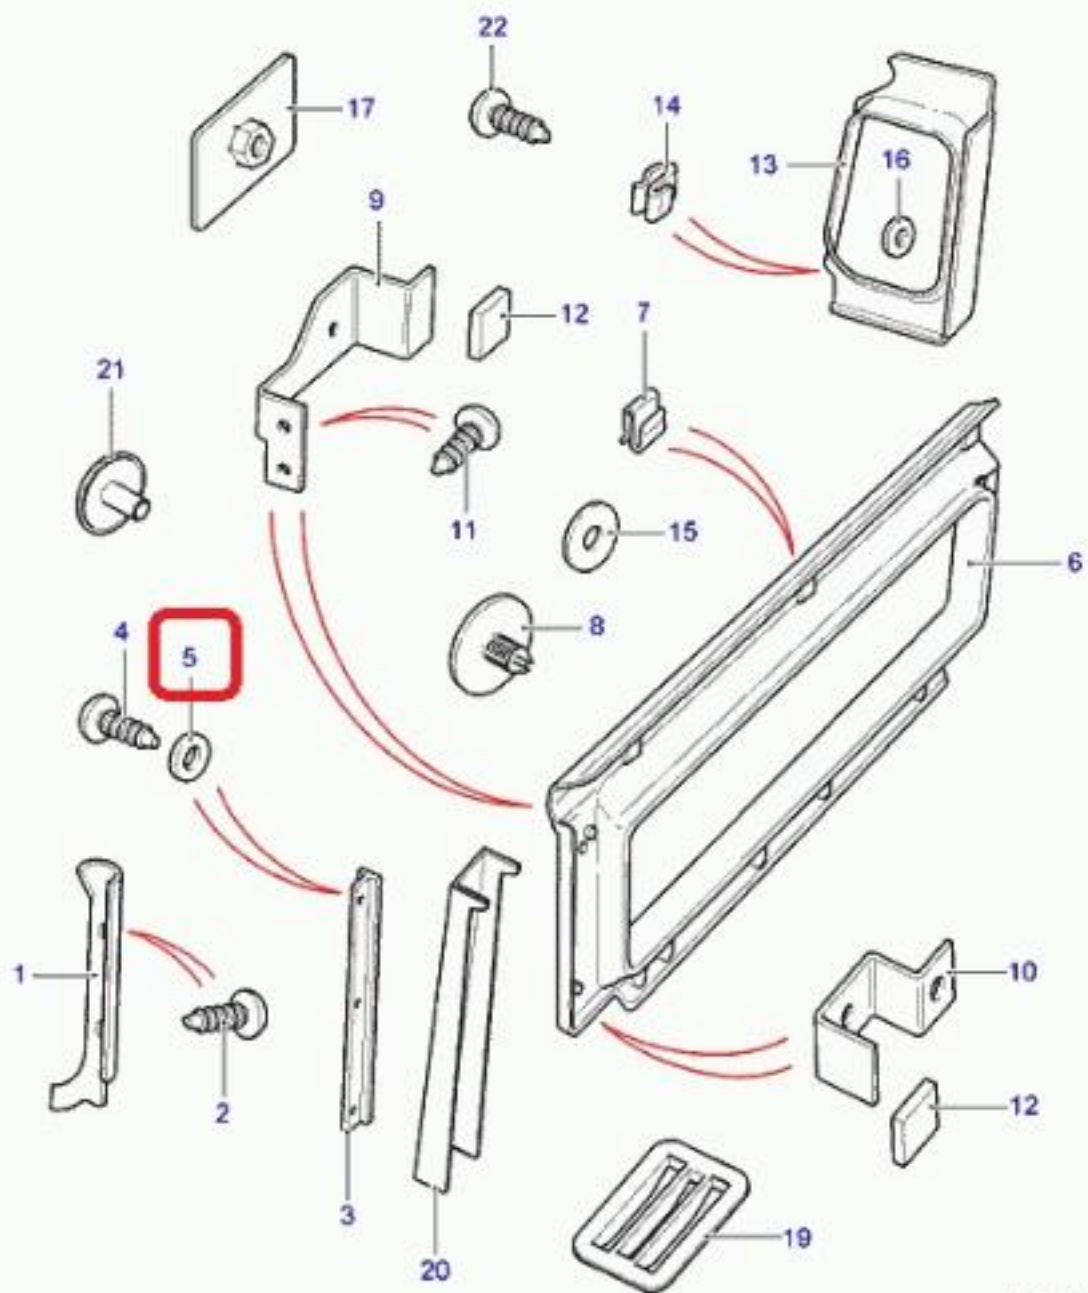

K01 025
07-2003
L1
AHPXGC2B