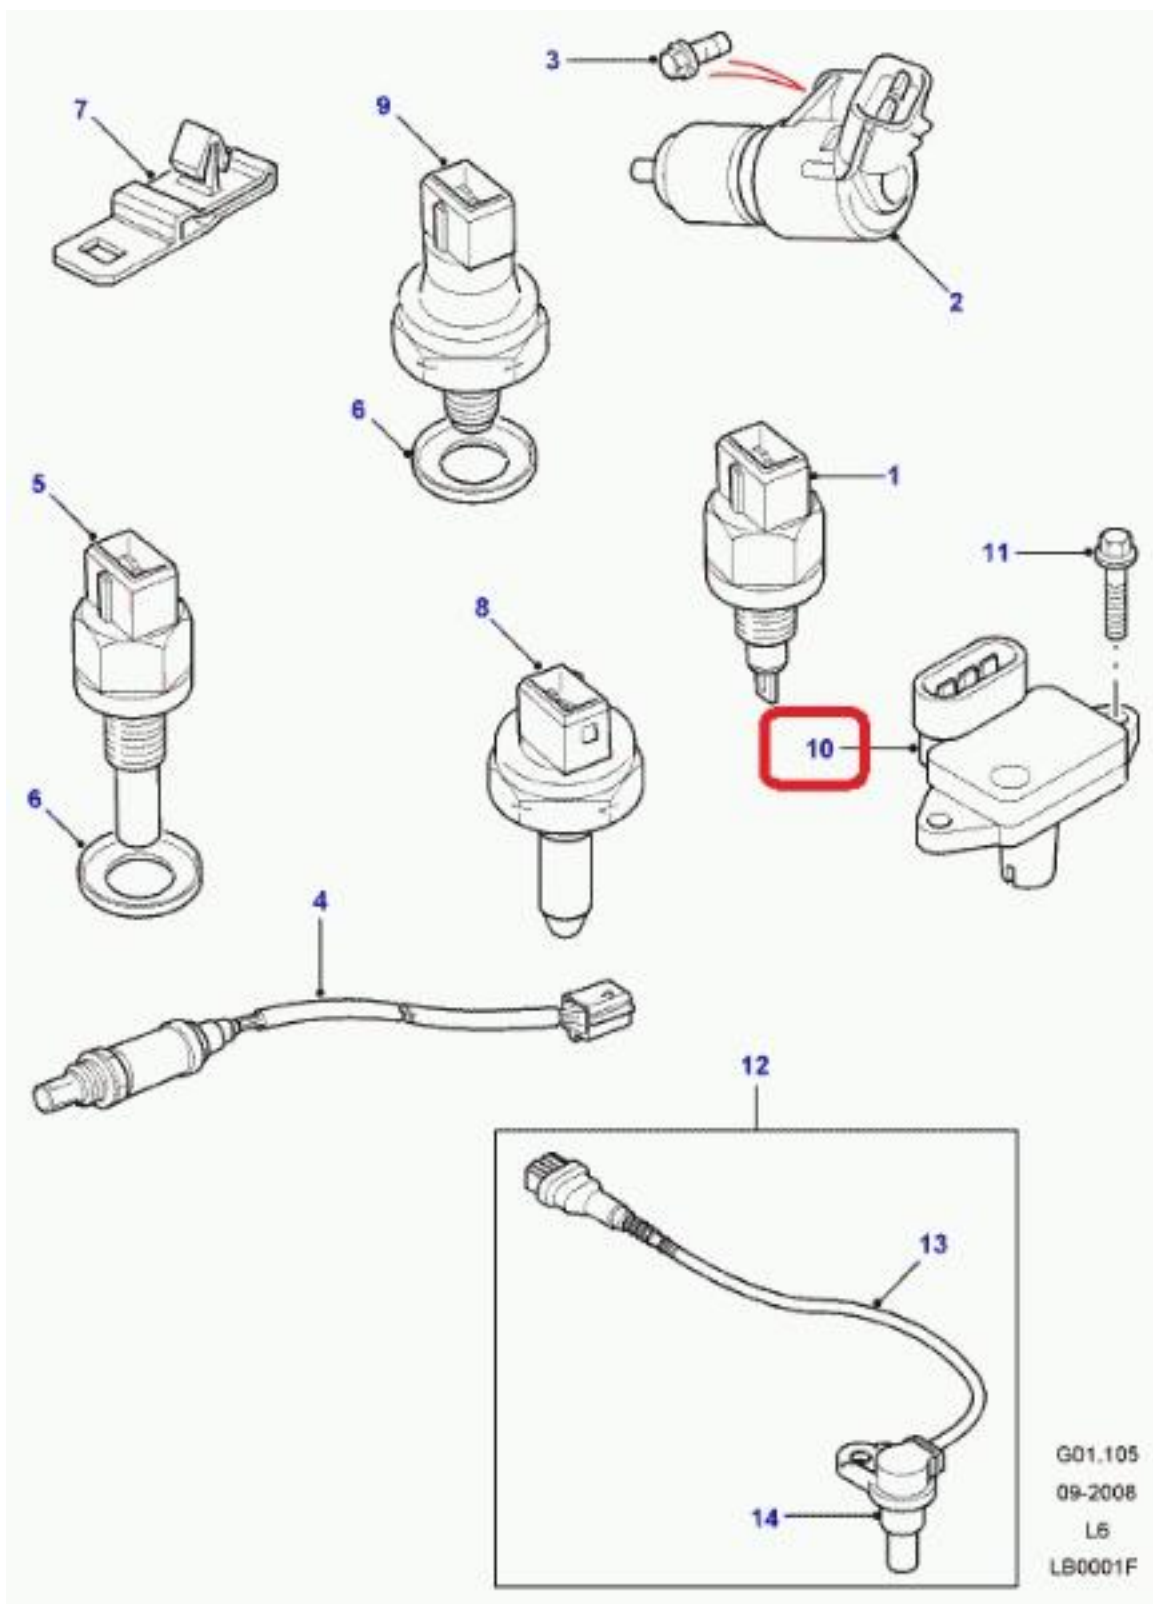

G01.105
09-2008
L6
LB0001F