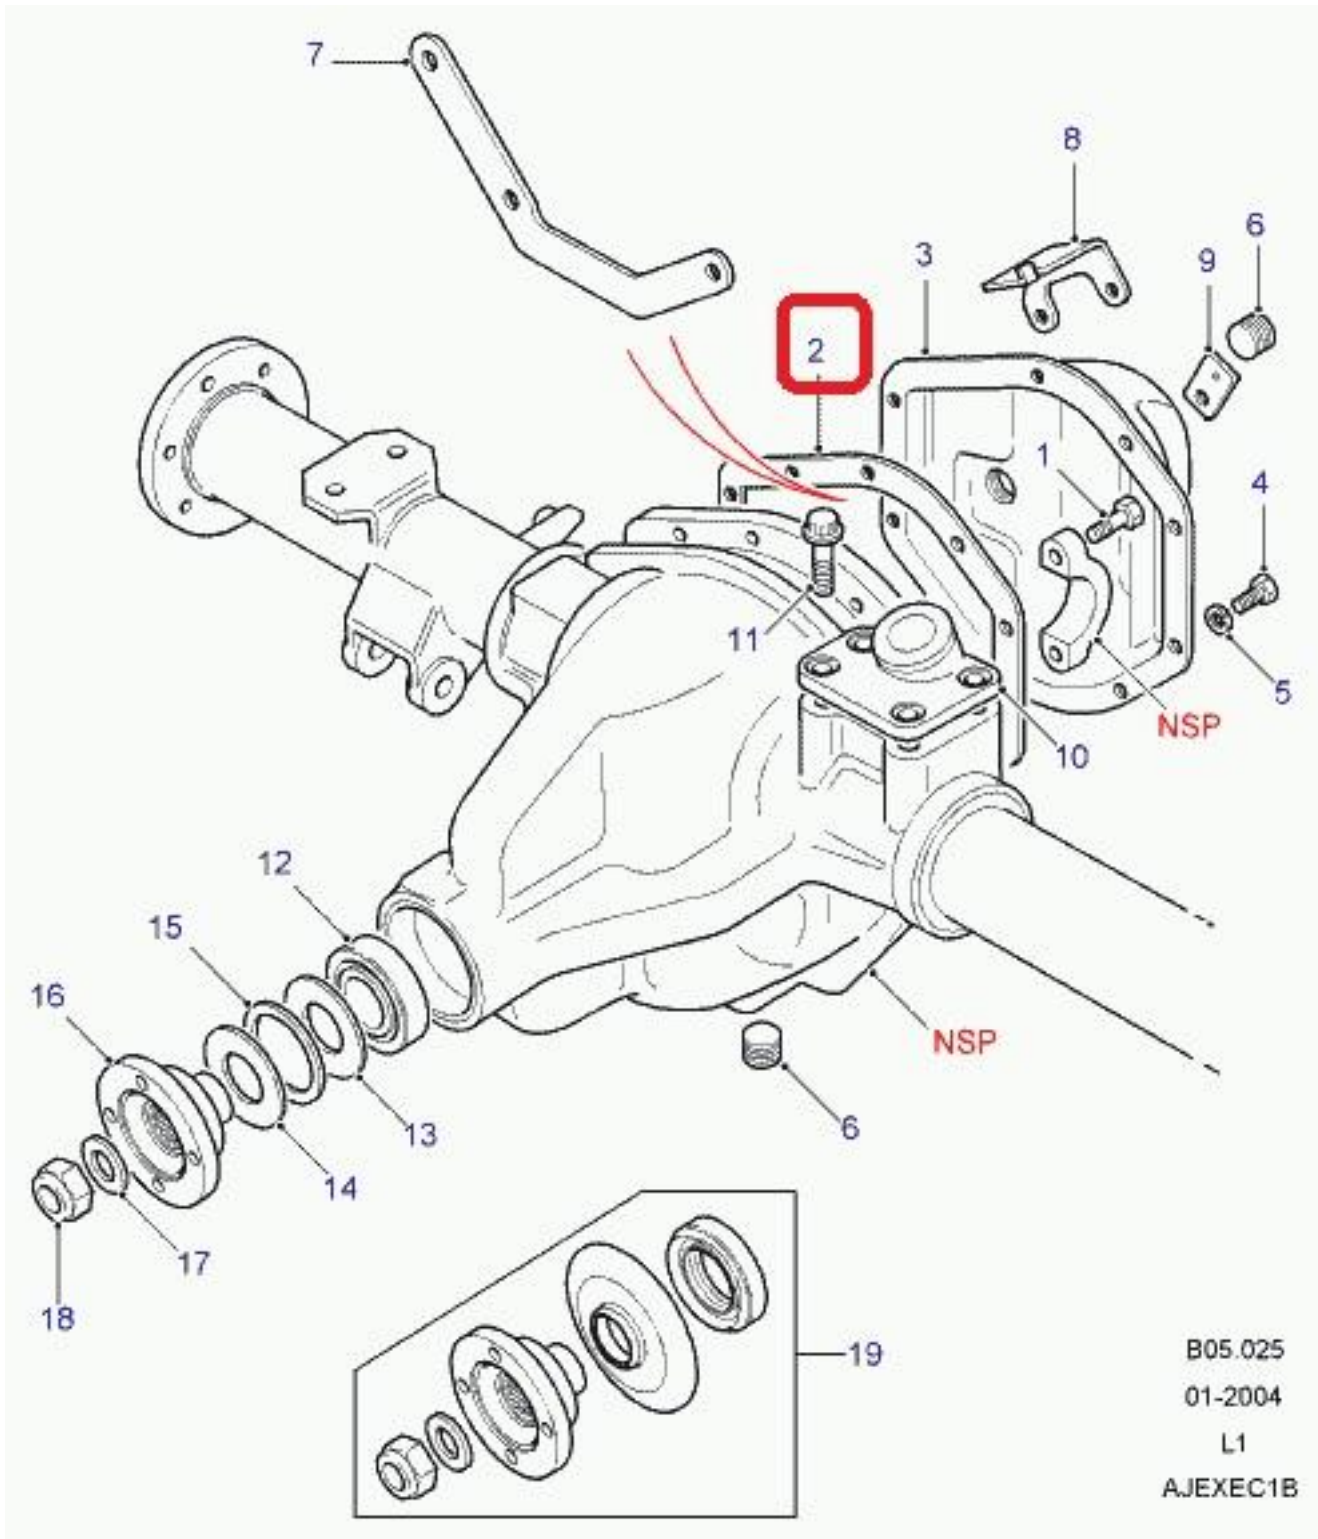

B05.025
01-2004
L1
AJEXEC1B