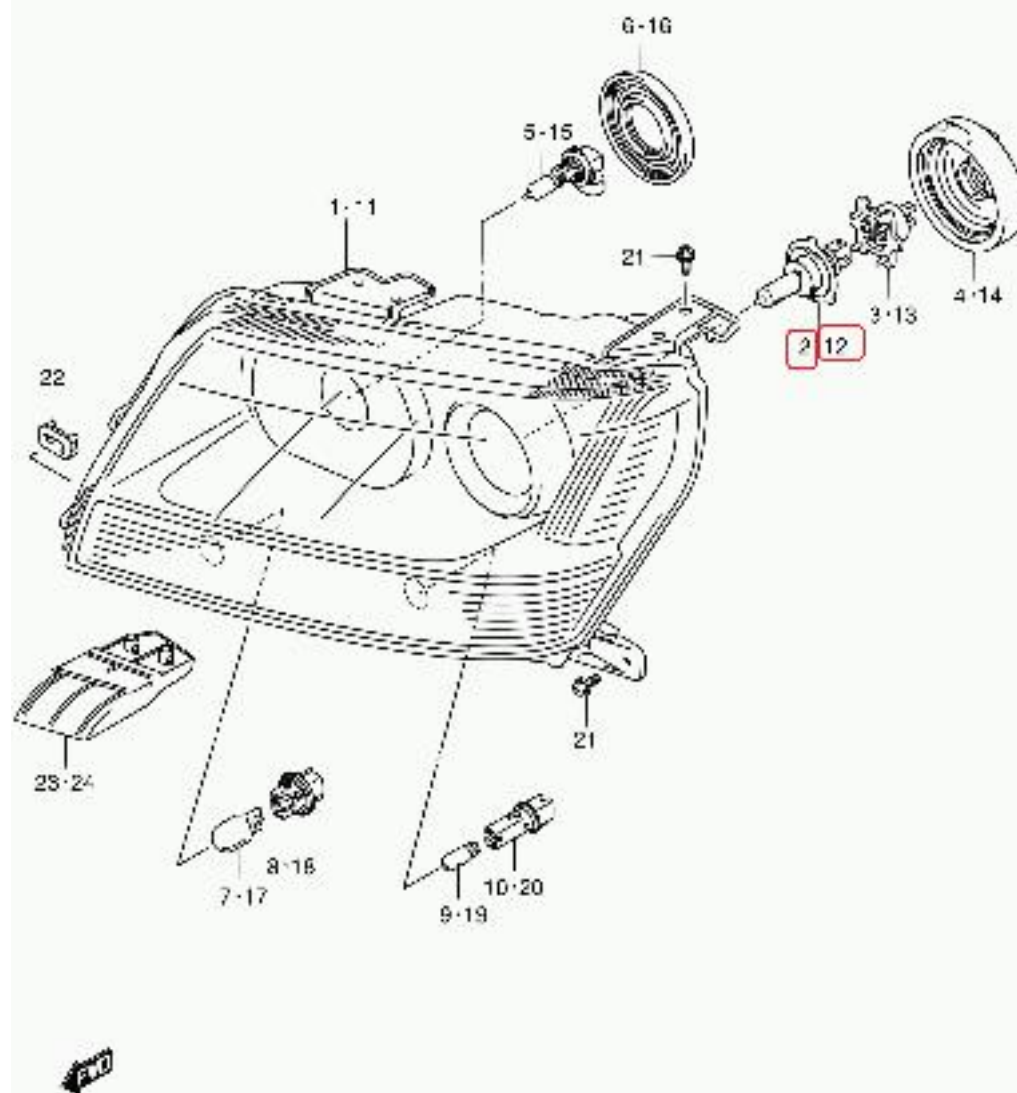

# CONCESIONARIO OFICIAL SANTANA

**SUZUKI - 09471-12188-000 - LAMPARA (12V,55W H7)**

Lampara BULB (12V,55W H7)

BULB (12V,55W H7)

AMPOULE (12V,55W H7)

FIG.94

JB424W J3632W E60 084  
HEADLAMP