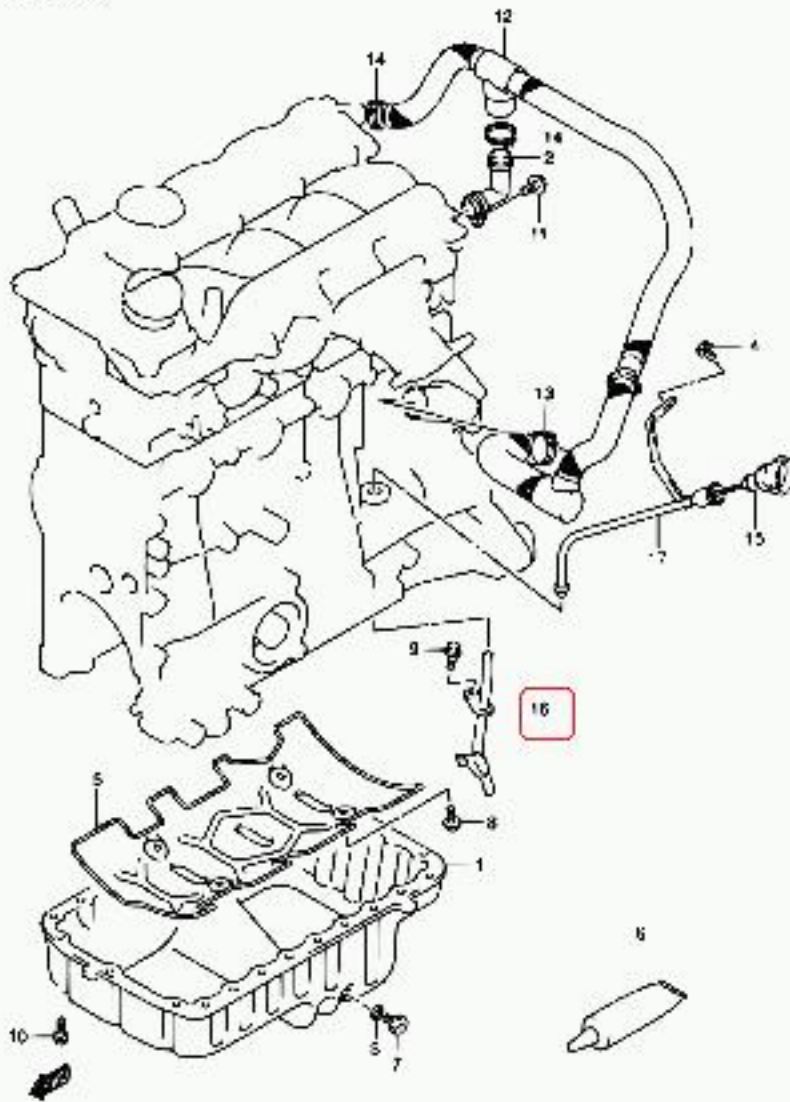

CONCESIONARIO OFICIAL SANTANA

SUZUKI - 169306-7G00-000 - GUIA,VARILLA DEL NIVEL DE ACEITE

GUIA,VARILLA DEL NIVEL DE ACEITE

GUIDE, LEVEL GAUGE LOWER

GUIDE, JAUGE DE NIVEAU INFÉRIEURE

GUIDA, INDICATORE DI LIVELLO INFERIORE

FÜHRUNG, NIVEAUANZEIGE UNTEN

Marca Referencia

Suzuki 1693067G00

Vehículo ??dificación ?odelo

Grand Vitara SQ420WD-3 SQ420WD

Grand Vitara SQ420X-3

Grand Vitara SQ420WD-2 SQ420WD

Grand Vitara SQ420XD-3

Grand Vitara SQ416X-3

Grand Vitara SQ416V-3

Grand Vitara XL-7 JA420WD-4 JA420WD

SQ420W-3 E22_510
OIL PAN (SQ420WD)