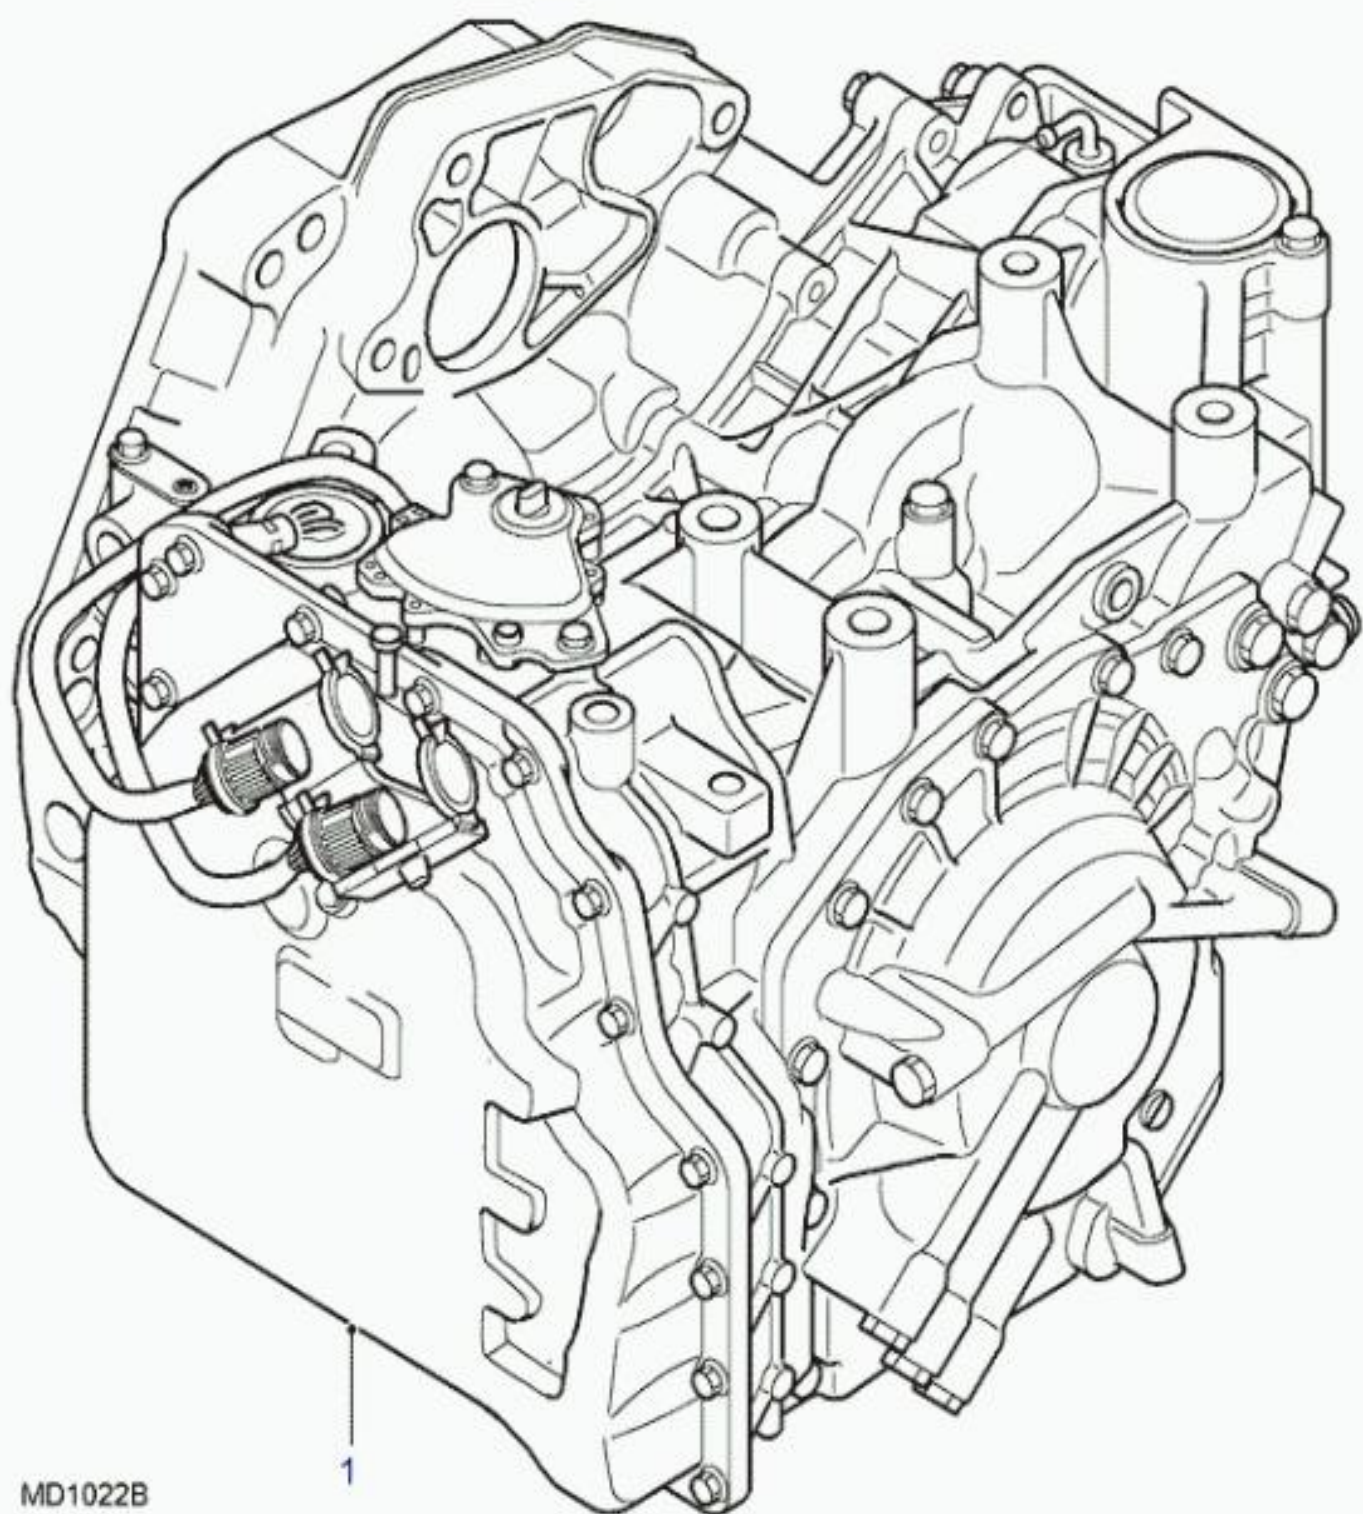

CONCESIONARIO OFICIAL SANTANA

LAND ROVER - TGD500040 - CONJUNTO DE TRANSMISIÓN AUTOMÁTICA RECONSTRUIDA

Conjunto de transmisión automática Reconstruida

REBUILT AUTOMATIC TRANSMISSION ASSEMBLY
ENSEMBLE DE TRANSMISSION AUTOMATIQUE RECONDITIONNÉ
GRUPPO CAMBIO AUTOMATICO REVISIONATO
ÜBERHOLTE AUTOMATIKGETRIEBE-BAUGRUPPE

Vehículo motor caja Lado volante

Freelander 1996-2006 M47 2.0L I4 16V Diesel Todos cajas cambios automát 5 vel LHD

Freelander 1996-2006 M47 2.0L I4 16V Diesel Todos cajas cambios automát 5 vel RHD

Freelander 1996-2006 M47 2.0L I4 16V Diesel Caja cambios manual 5 velocidades LHD

Freelander 1996-2006 M47 2.0L I4 16V Diesel Caja cambios manual 5 velocidades RHD

MD1022B