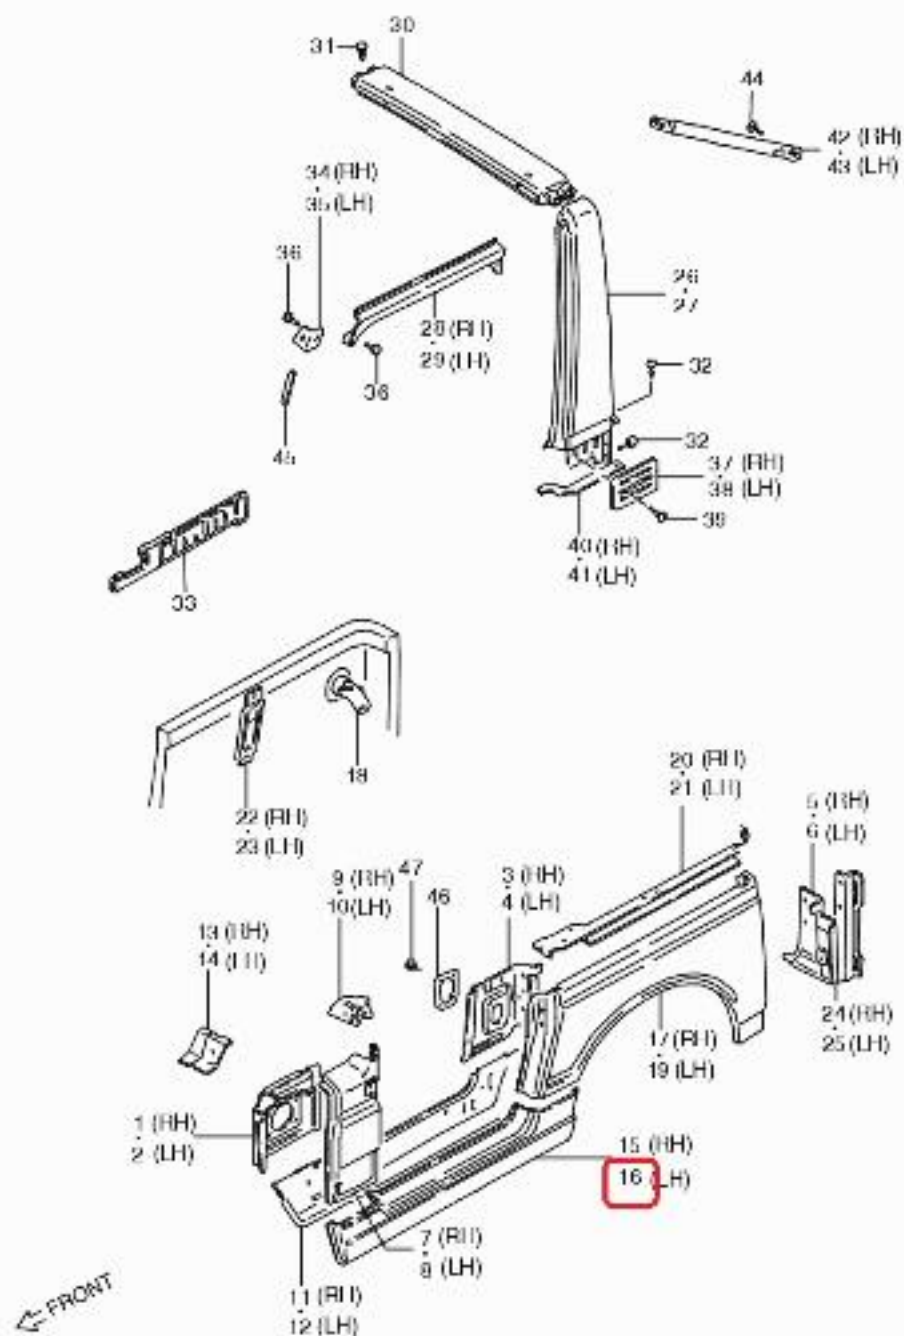

CONCESIONARIO OFICIAL SANTANA

SANTANA - 64550-80710 - PANEL INT.LAT.INF.IZQ.

PANEL INT.LAT.INF.IZQ.

PANEL, SILL SIDE OUTER LH

PANNEAU, CÔTÉ SEUIL EXTÉRIEUR GAUCHE

PANNELLO, LATO SOTTOPORTA ESTERNO SX

VERKLEIDUNG, SCHWELLERSEITE AUSSEN LINKS

Marca Referencia

Suzuki 6455080710

Vehículo

Jimny

FIG.651A

JA71_05_1A
SIDE BODY PANEL (1)