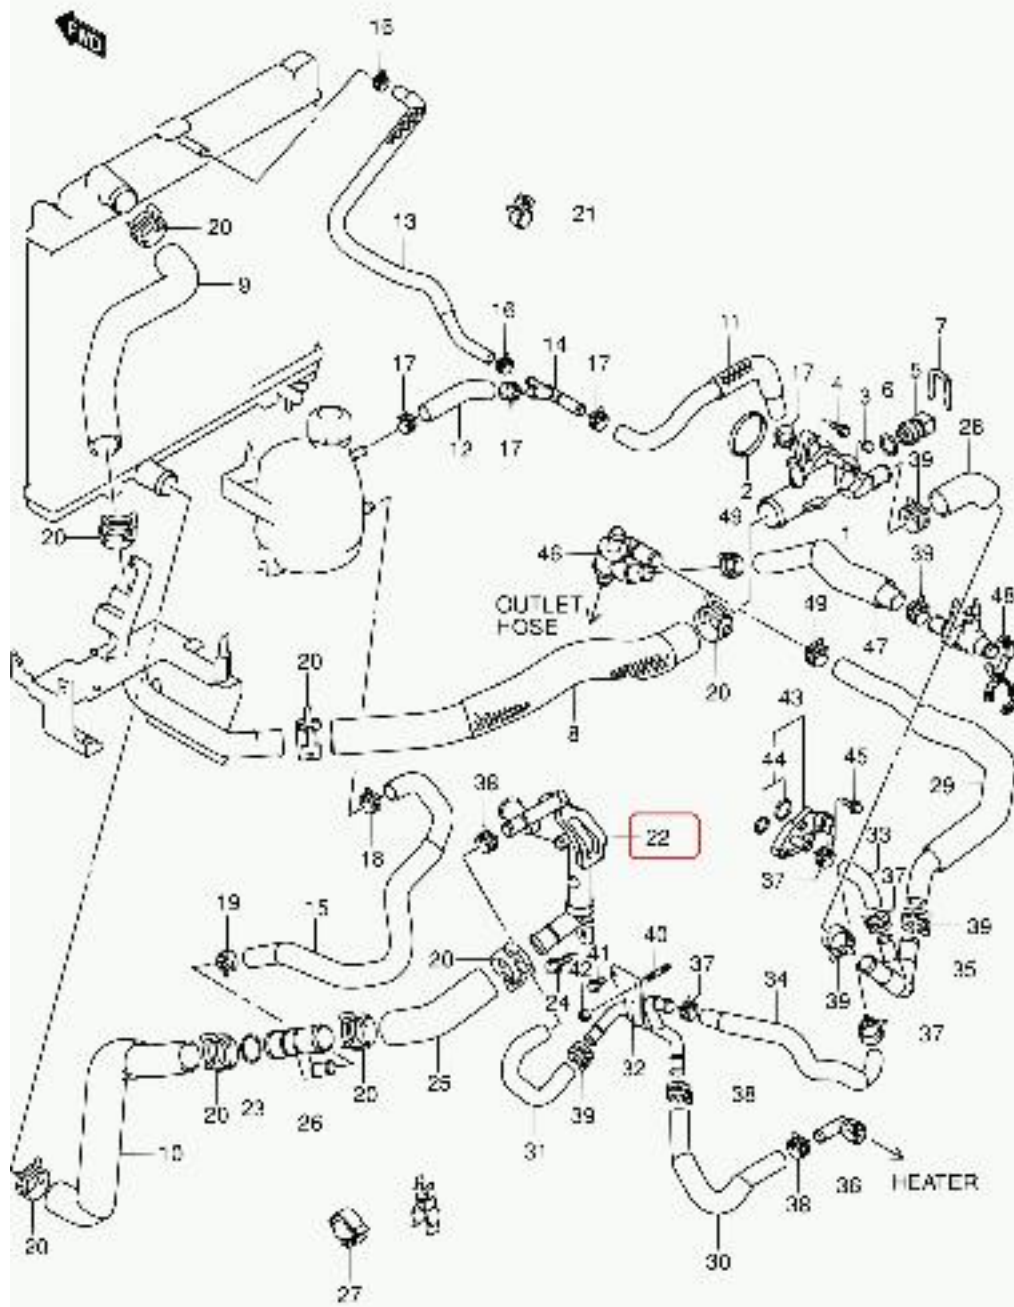

ROHR, WASSERANSCHLÜSSE

Marca Referencia

Suzuki 1781184A50

Vehículo ??dificación ?odelo

Jimny SN413Q-4 (SANTANA,P22) SN413Q

Jimny SN415VD-6 (E02,E11,E21,E22,E24,E38) SN415VD

Jimny SN415VD-7 (E02,E05,E06,E11,E21,E22,E24,E38,E42) SN415VD

Jimny SN413V-7 (E54)

Jimny SN413V-7 (E10,E43,E85,E96) 10 MODEL

Jimny SN413V-6 (E02,E11,E21,E22,E24,E38)

Jimny SN413V-6 (E54) 09 MODEL

Jimny SN413V-7 (E37) 10 MODEL

Jimny SN413V-6 (E85) 07 MODEL

Jimny SN413V-6 (E10,E43) 06 MODEL

Jimny SN415VD-4 (SANTANA) SN415VD

Jimny SN415QD-4 (SANTANA) SN415QD

FIG.39

SN11SQ-4 P22 039
WATER HOSE (SN115)