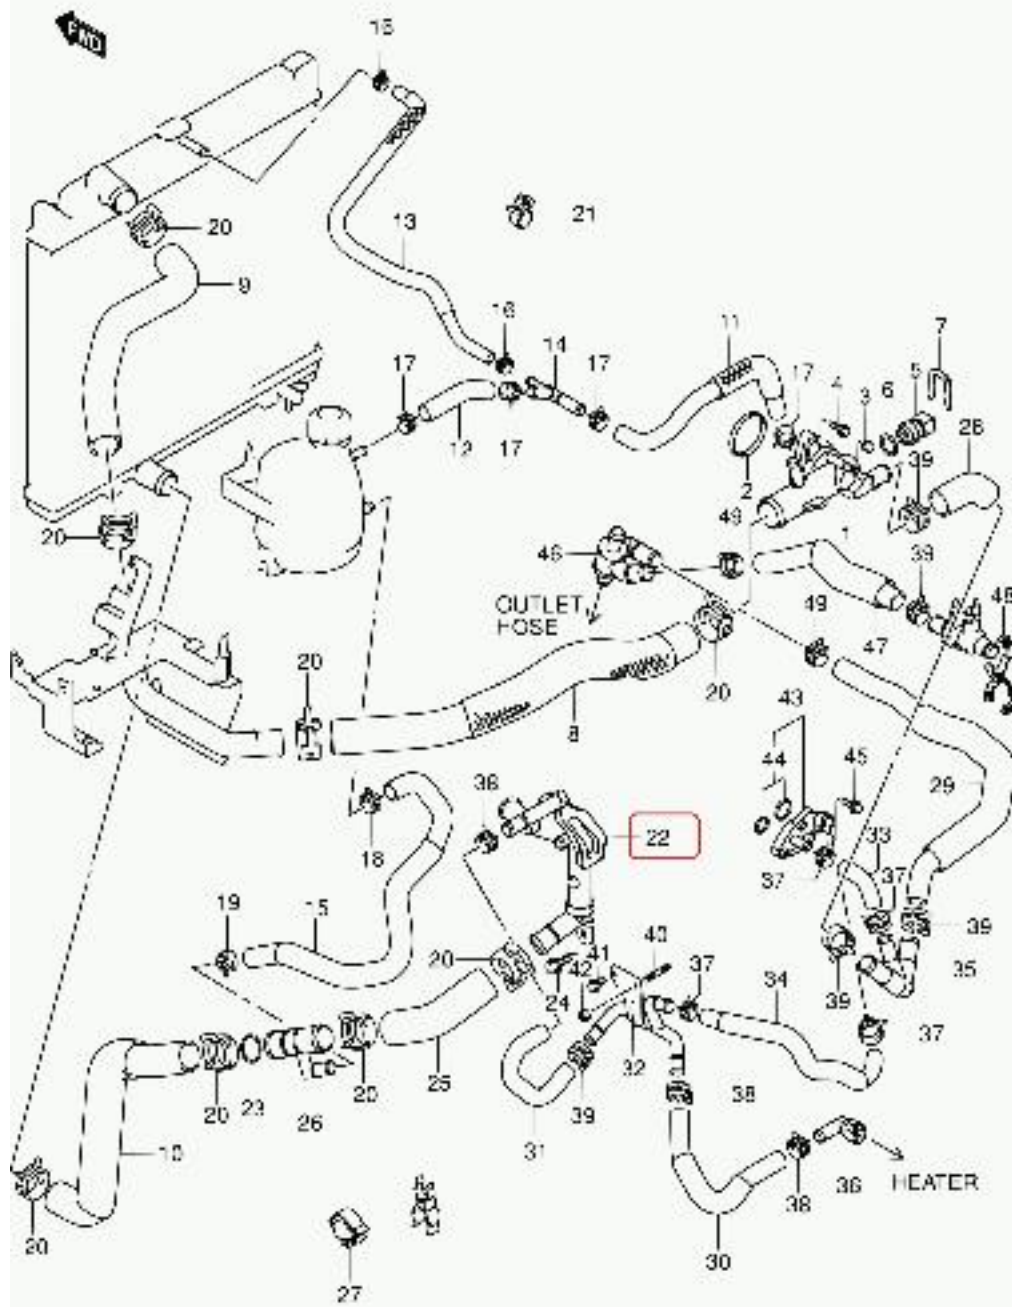

ROHR, WASSERANSCHLÜSSE

Marca Referencia

Suzuki 1781184A50

Vehículo ??dificación ?odelo

Jimny SN413Q-4 (SANTANA,P22) SN413Q

Jimny SN415VD-6 (E02,E11,E21,E22,E24,E38) SN415VD

Jimny SN415VD-7 (E02,E05,E06,E11,E21,E22,E24,E38,E42) SN415VD

Jimny SN413V-7 (E54)

Jimny SN413V-7 (E10,E43,E85,E96) 10 MODEL

Jimny SN413V-6 (E02,E11,E21,E22,E24,E38)

Jimny SN413V-6 (E54) 09 MODEL

Jimny SN413V-7 (E37) 10 MODEL

Jimny SN413V-6 (E85) 07 MODEL

Jimny SN413V-6 (E10,E43) 06 MODEL

Jimny SN415VD-4 (SANTANA) SN415VD

Jimny SN415QD-4 (SANTANA) SN415QD

FIG.39

SN11SQ-4 P22 039
WATER HOSE (SN115)