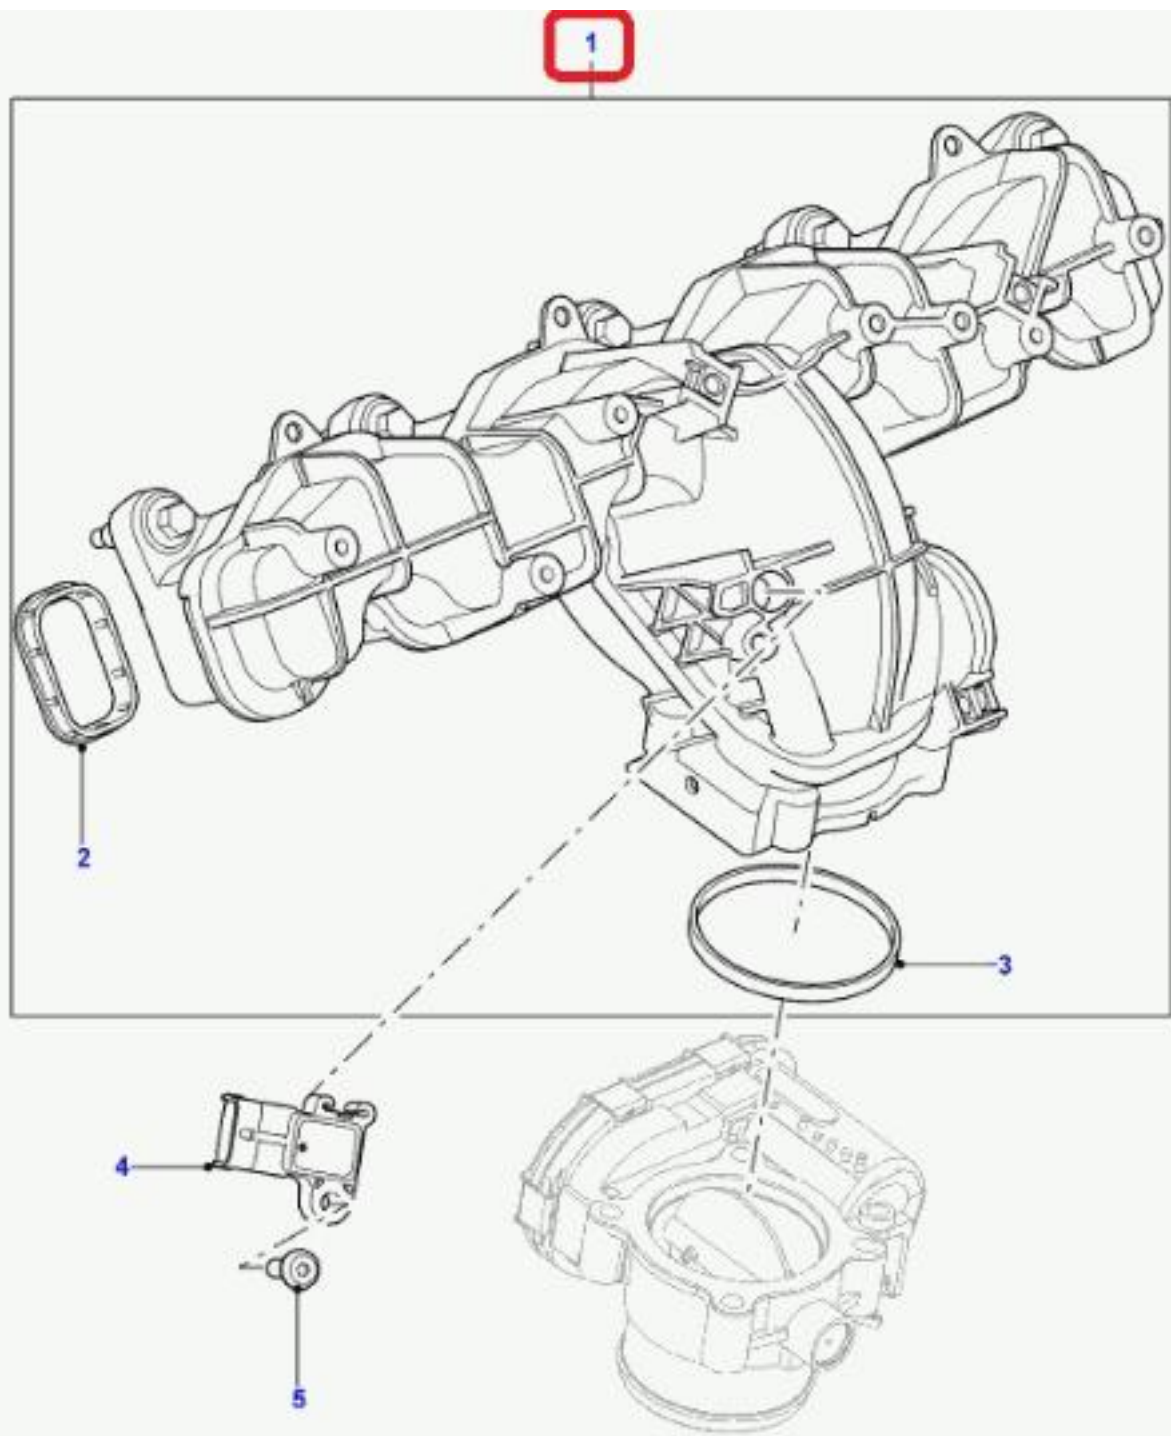

Land Rover LR039110

Vehículo Motor Caja Lado volante

Defender 2007- 2.2L 16V TC I4 DSL 122PS PUMA Caja de cambios manual LHD

Defender 2007- 2.2L 16V TC I4 DSL 122PS PUMA Caja de cambios manual RHD

Defender 2007- 2.2L 16V TC I4 DSL 122PS PUMA Manual de 6 velocidades - MT82 LHD

Defender 2007- 2.2L 16V TC I4 DSL 122PS PUMA Manual de 6 velocidades - MT82 RHD

G02.011
09-2011
L8
L8G02011