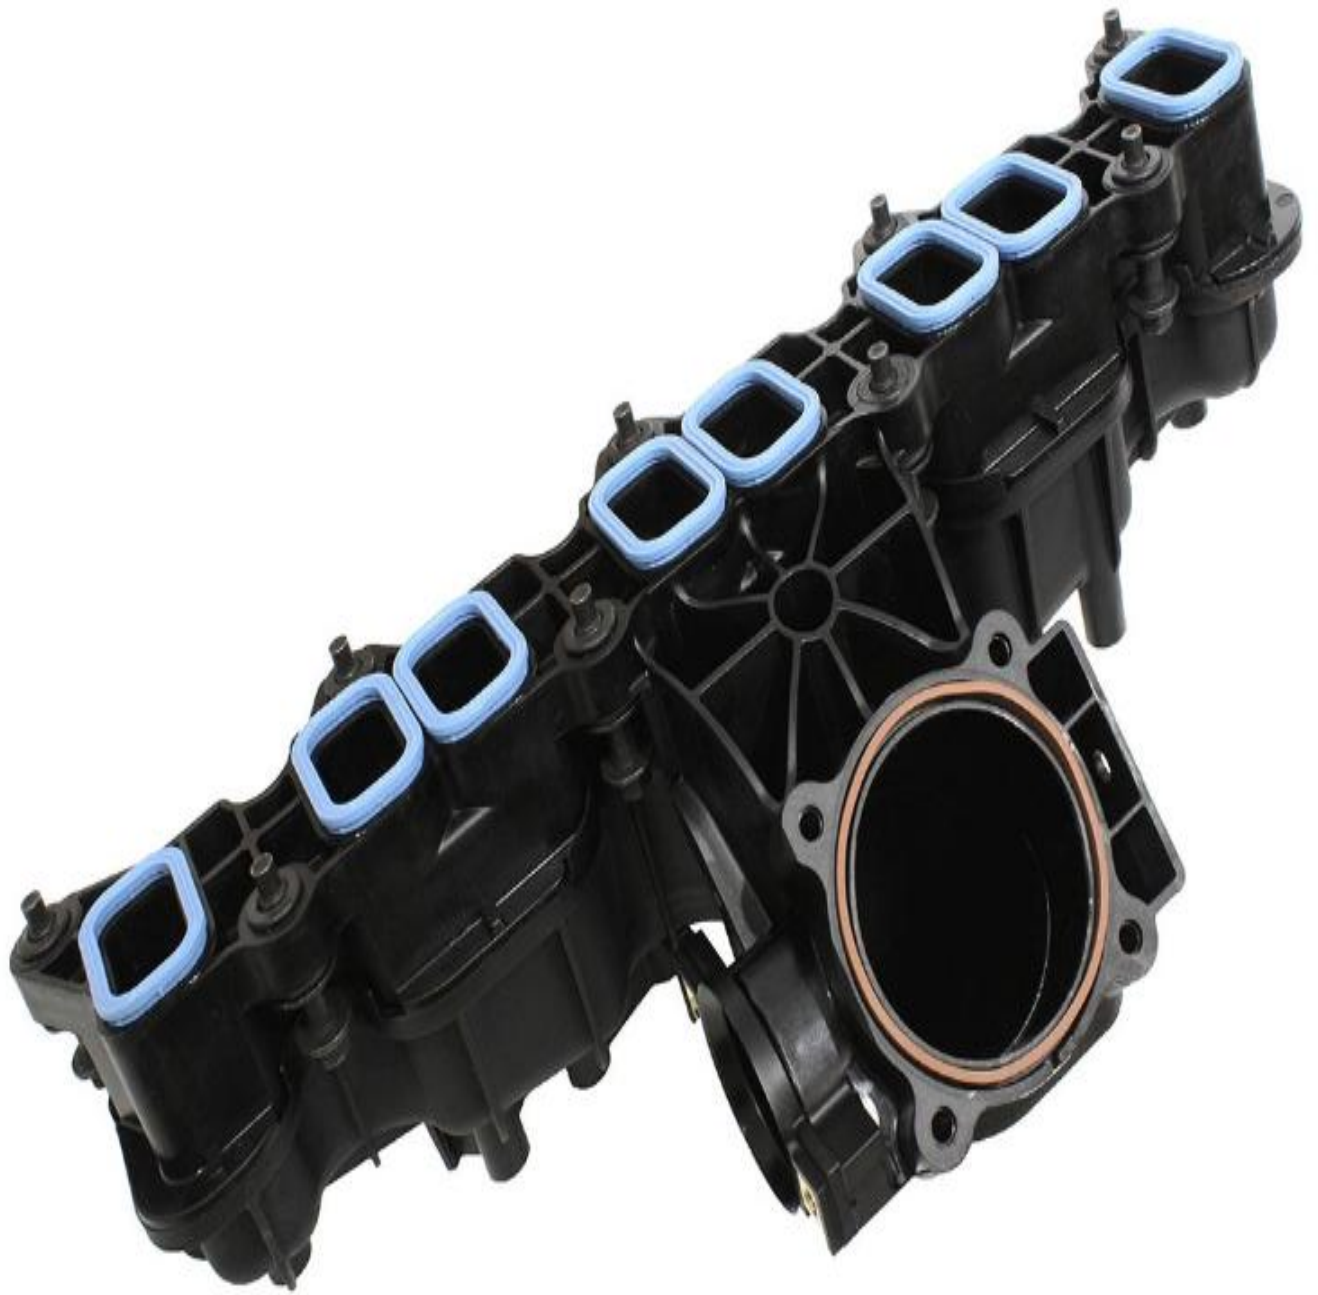

CONCESIONARIO OFICIAL SANTANA

LAND ROVER - LR039110 - COLECTOR DE ADMISION

Colectr de admision

INLET MANIFOLD

COLLECTEUR D'ADMISSION

COLLETTORE DI ASPIRAZIONE

ANSAUGKRÜMMER

Marca Referencia

Land Rover LR039110

Vehículo Motor Caja Lado volante

Defender 2007- 2.2L 16V TC I4 DSL 122PS PUMA Caja de cambios manual LHD

Defender 2007- 2.2L 16V TC I4 DSL 122PS PUMA Caja de cambios manual RHD

Defender 2007- 2.2L 16V TC I4 DSL 122PS PUMA Manual de 6 velocidades - MT82 LHD

Defender 2007- 2.2L 16V TC I4 DSL 122PS PUMA Manual de 6 velocidades - MT82 RHD

G02.011
09-2011
L8
L8G02011