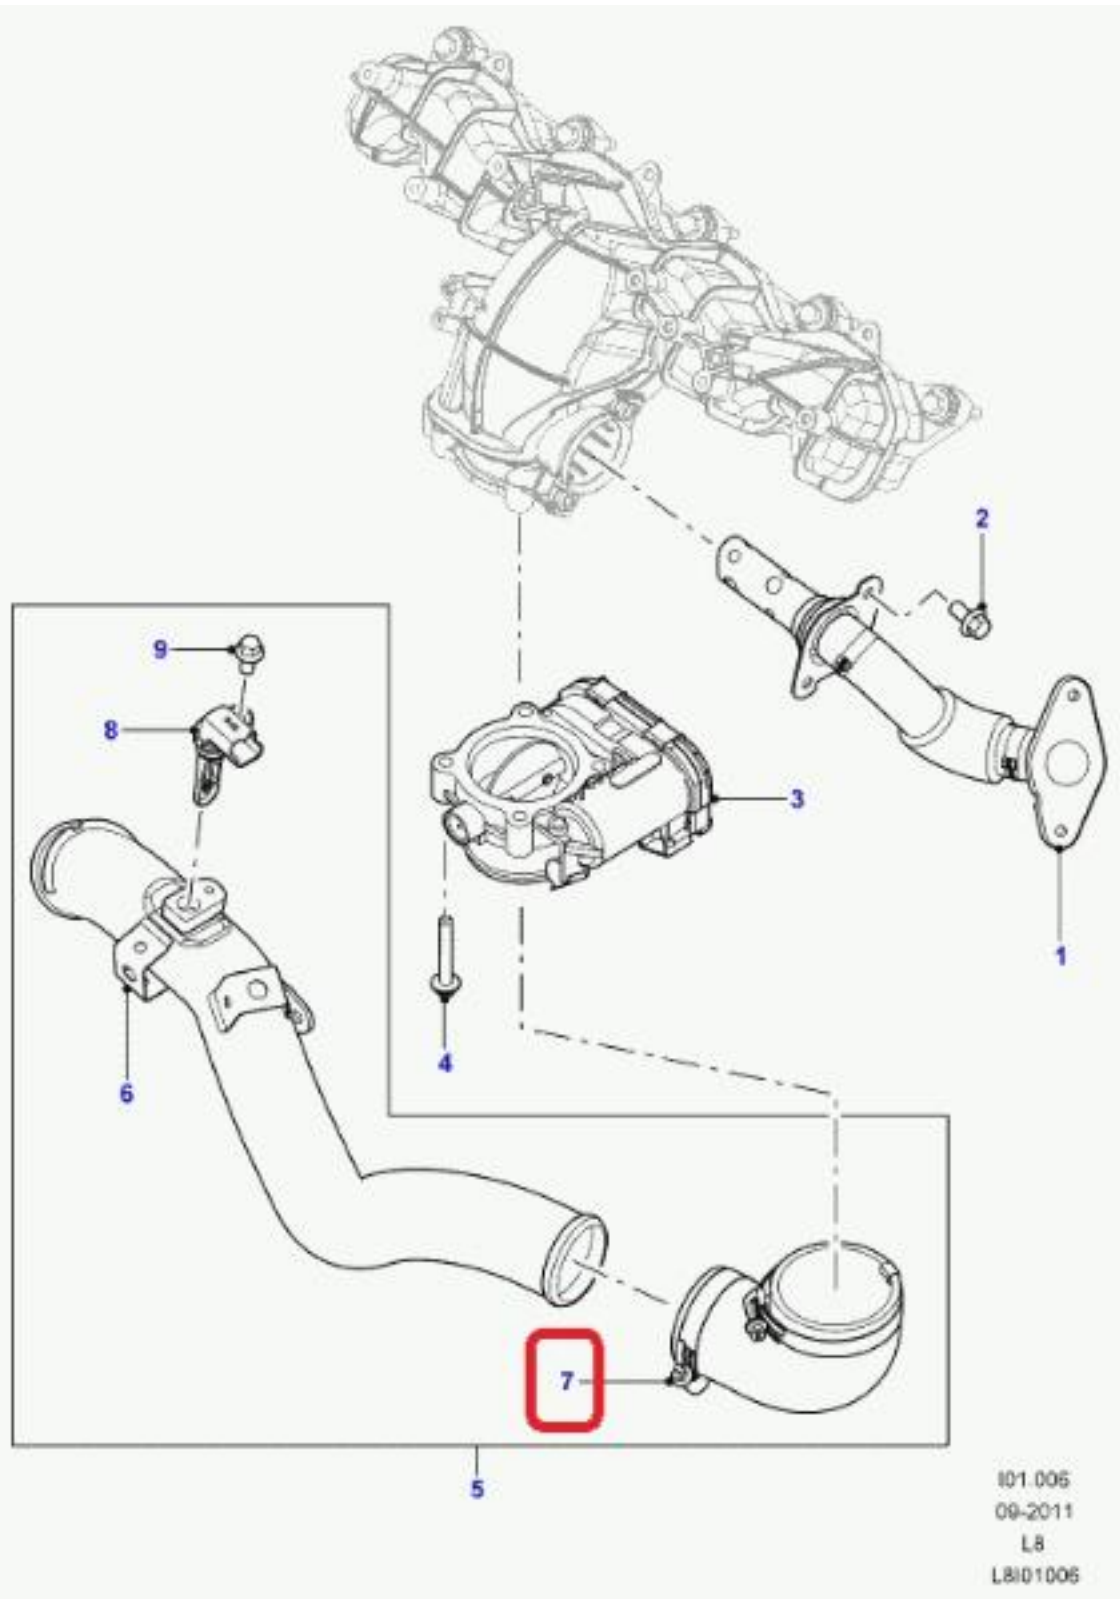

101.006
09-2011
L8
L8101006