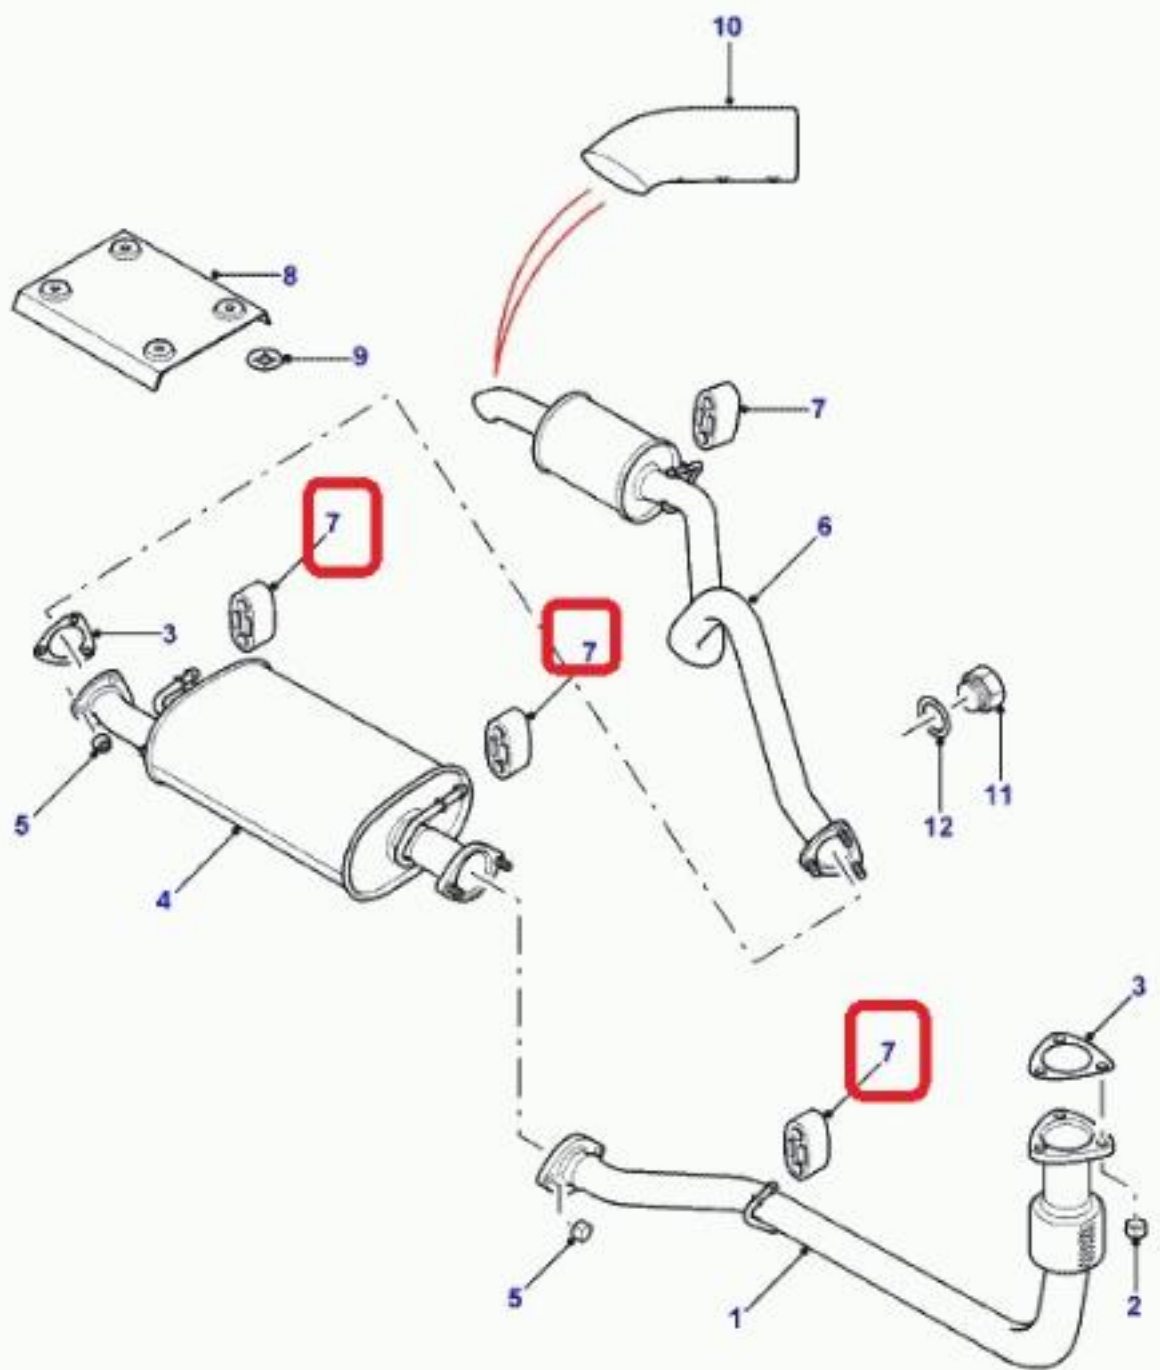

Land Rover WDE100590

Vehículo Motor Caja Lado volante

Discovery Series II 1998-2004 Td5 2.5L I5 Cajas cambios automática 4 velocs LHD

Discovery Series II 1998-2004 Td5 2.5L I5 Cajas cambios automática 4 velocs RHD

Discovery Series II 1998-2004 Td5 2.5L I5 Caja cambios manual 5 velocidades LHD

Discovery Series II 1998-2004 Td5 2.5L I5 Caja cambios manual 5 velocidades RHD

H01.005
 08-2005
 L5
 LK0012B