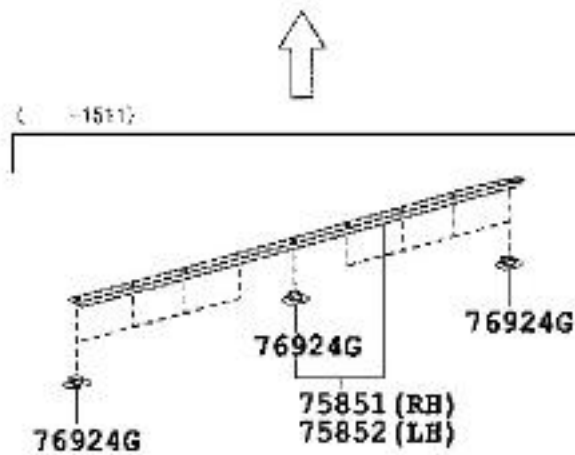

CONCESIONARIO OFICIAL SANTANA

**TOYOTA - 7556152040 - RETENEDOR, MOLDURA ACABADO LADO
CANALETA TECHO**

RETENEDOR, MOLDURA ACABADO LADO CANALETA TECHO

RETAINER, MOLDING FINISH ROOF GUTTER SIDE

RETENUE, MOULURE DE FINITION CÔTÉ DE LA GOUTTIÈRE DE TOITURE

FERMO, FINITURA MODANATURA LATO GRONDAIA TETTO

STOPP, FERTIGSTELLUNG DER SEITENVERKLEIDUNG DER DACHRINNE

TOYOTA

753265