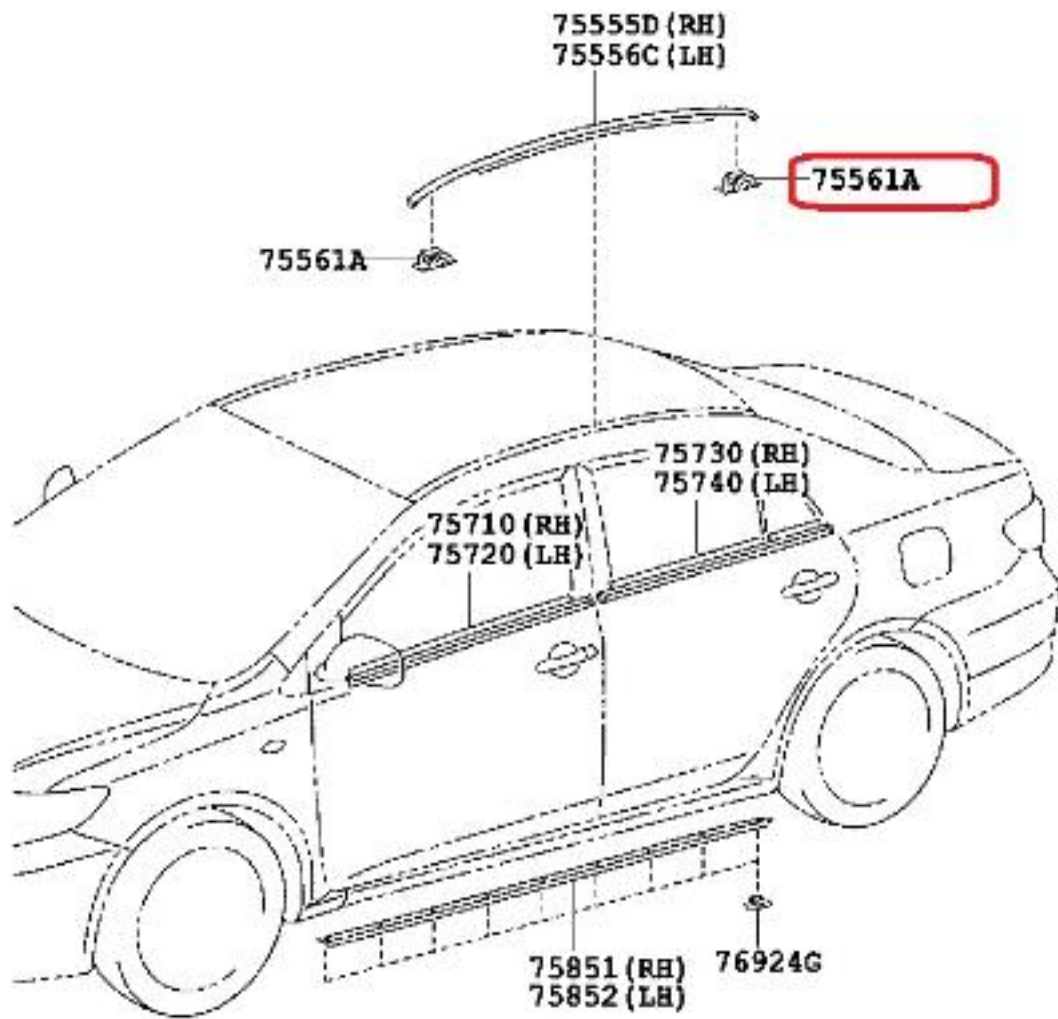

CONCESIONARIO OFICIAL SANTANA

**TOYOTA - 7556152040 - RETENEDOR, MOLDURA ACABADO LADO
CANALETA TECHO**

RETENEDOR, MOLDURA ACABADO LADO CANALETA TECHO

RETAINER, MOLDING FINISH ROOF GUTTER SIDE

RETENUE, MOULURE DE FINITION CÔTÉ DE LA GOUTTIÈRE DE TOITURE

FERMO, FINITURA MODANATURA LATO GRONDAIA TETTO

STOPP, FERTIGSTELLUNG DER SEITENVERKLEIDUNG DER DACHRINNE

TOYOTA

753265