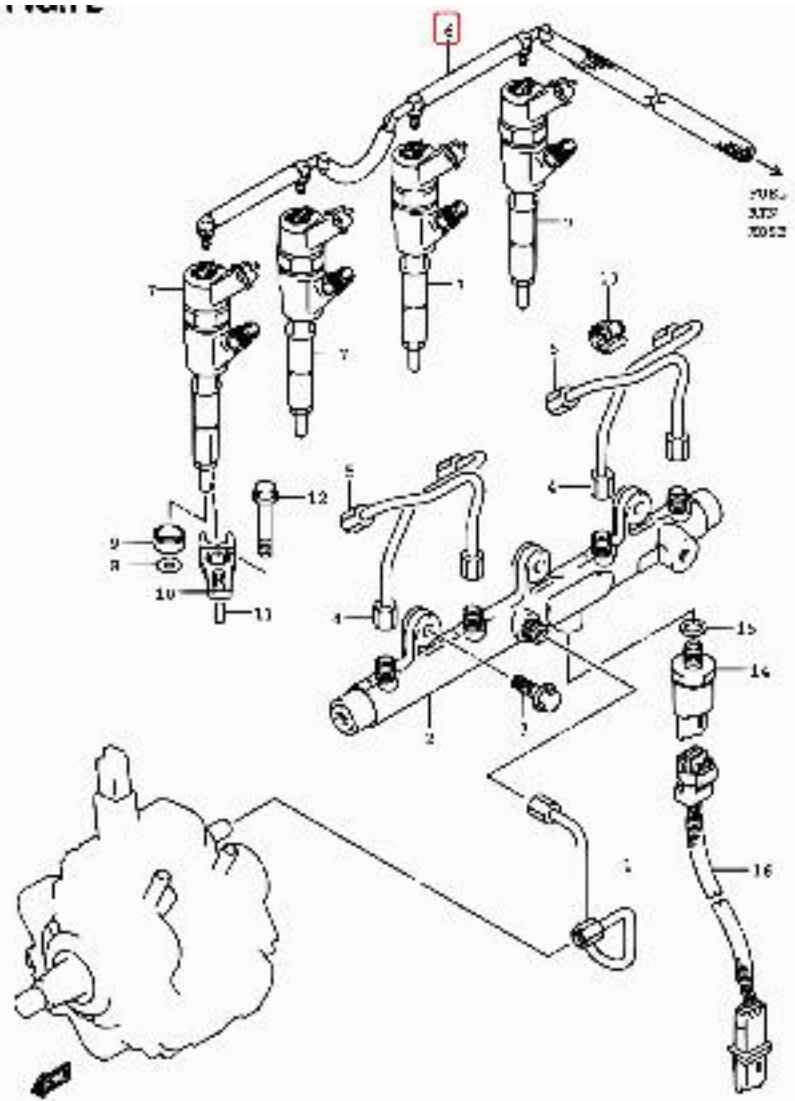

CONCESIONARIO OFICIAL SANTANA

SANTANA - 15835-67G00-000 - TUBO COMBUSTIBLE

Tubo combustible

HOSE

TUYAU

TUBO FLESSIBILE

SCHLAUCH

Marca Referencia

Suzuki 1583567G00

Vehículo ??dificación ?odelo

Grand Vitara SQ420WD-2 SQ420WD

FIGURE 2

sq420w-2 322_072
INJECTOR (4206D, RM7)