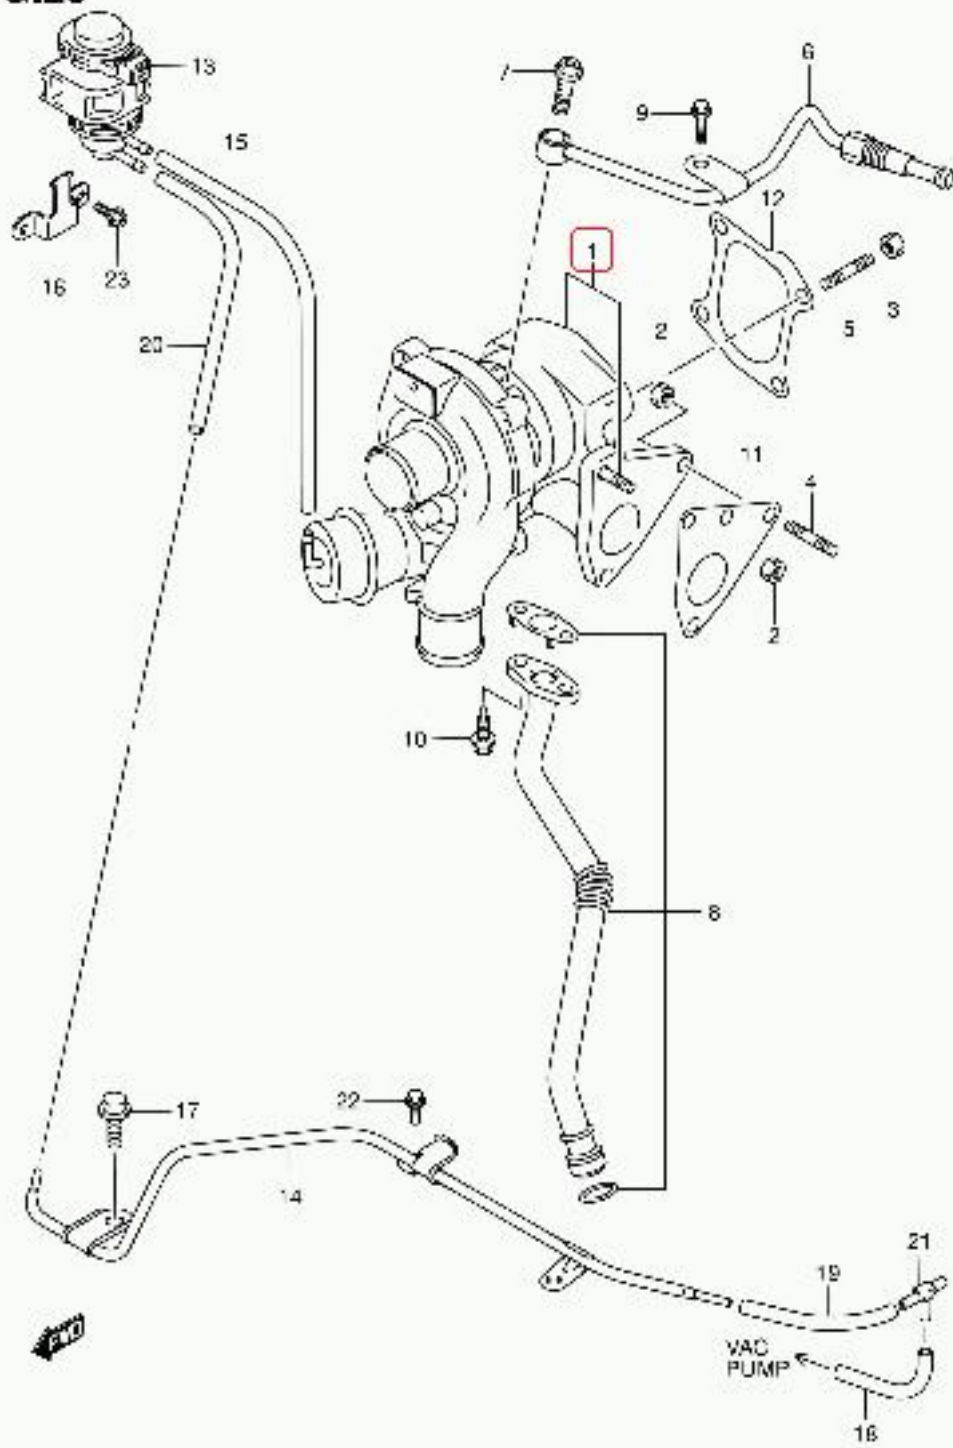

Marca Referencia

Suzuki 1390084A50

Vehículo ??dificación ?odelo

Jimny SN413Q-4 (SANTANA,P22) SN413Q

Jimny SN415VD-6 (E02,E11,E21,E22,E24,E38) SN415VD

Jimny SN415VD-7 (E02,E05,E06,E11,E21,E22,E24,E38,E42) SN415VD

Jimny SN413V-7 (E54)

Jimny SN413V-7 (E10,E43,E85,E96) 10 MODEL

Jimny SN413V-6 (E02,E11,E21,E22,E24,E38)

Jimny SN413V-6 (E54) 09 MODEL

Jimny SN413V-7 (E37) 10 MODEL

Jimny SN413V-6 (E85) 07 MODEL

Jimny SN413V-6 (E10,E43) 06 MODEL

Jimny SN415VD-4 (SANTANA) SN415VD

Jimny SN415QD-4 (SANTANA) SN415QD

FIG.25

SN413Q-1 P22 025
TJ130 CHARGER (SN415)