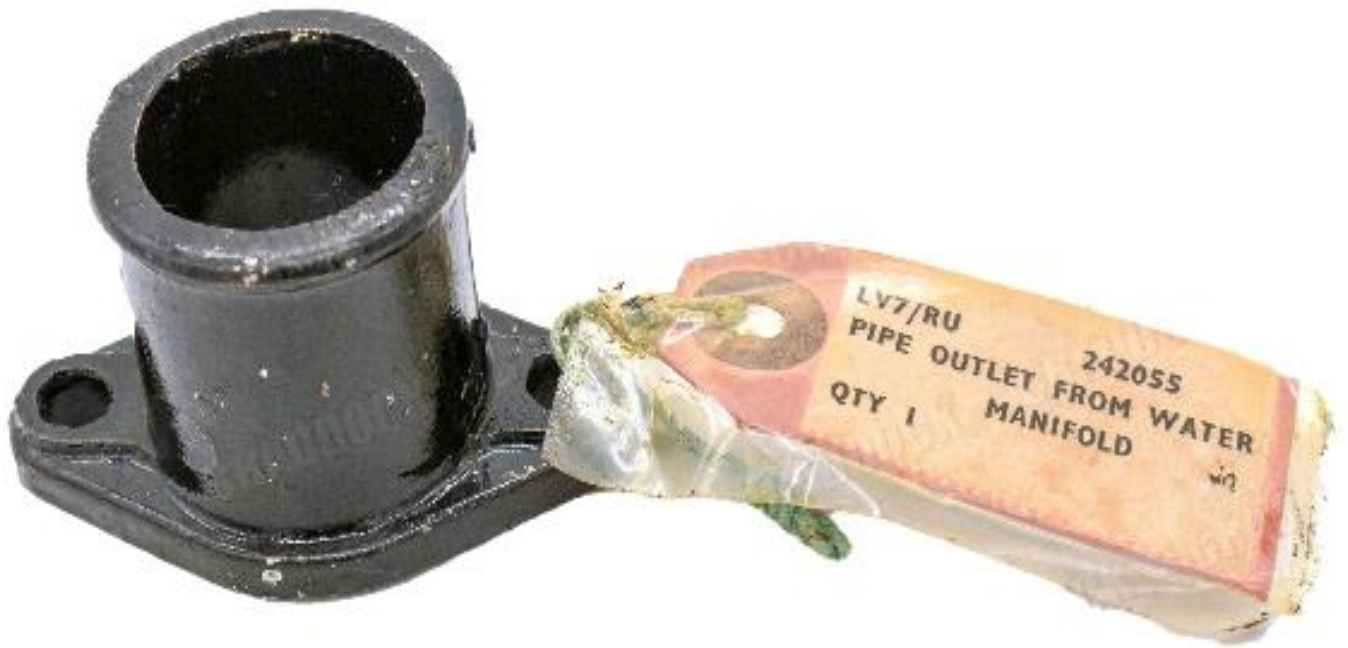

## LAND ROVER - 242055 - SALIDA DE AGUA DEL COLECTOR DE ADMISION

SALIDA DE AGUA DEL COLECTOR DE ADMISION

WATER OUTLET FROM INLET MANIFOLD

SORTIE D'EAU DU COLLECTEUR D'ADMISSION

USCITA DELL'ACQUA DAL COLLETTORE DI INGRESSO

WASSERAUSLASS VOM EINLASSVERTEILER

Land Rover Serie 1

LY7/RU  
242055  
PIPE OUTLET FROM WATER  
QTY 1 MANIFOLD  
W2

8712

COLLINS-JONES