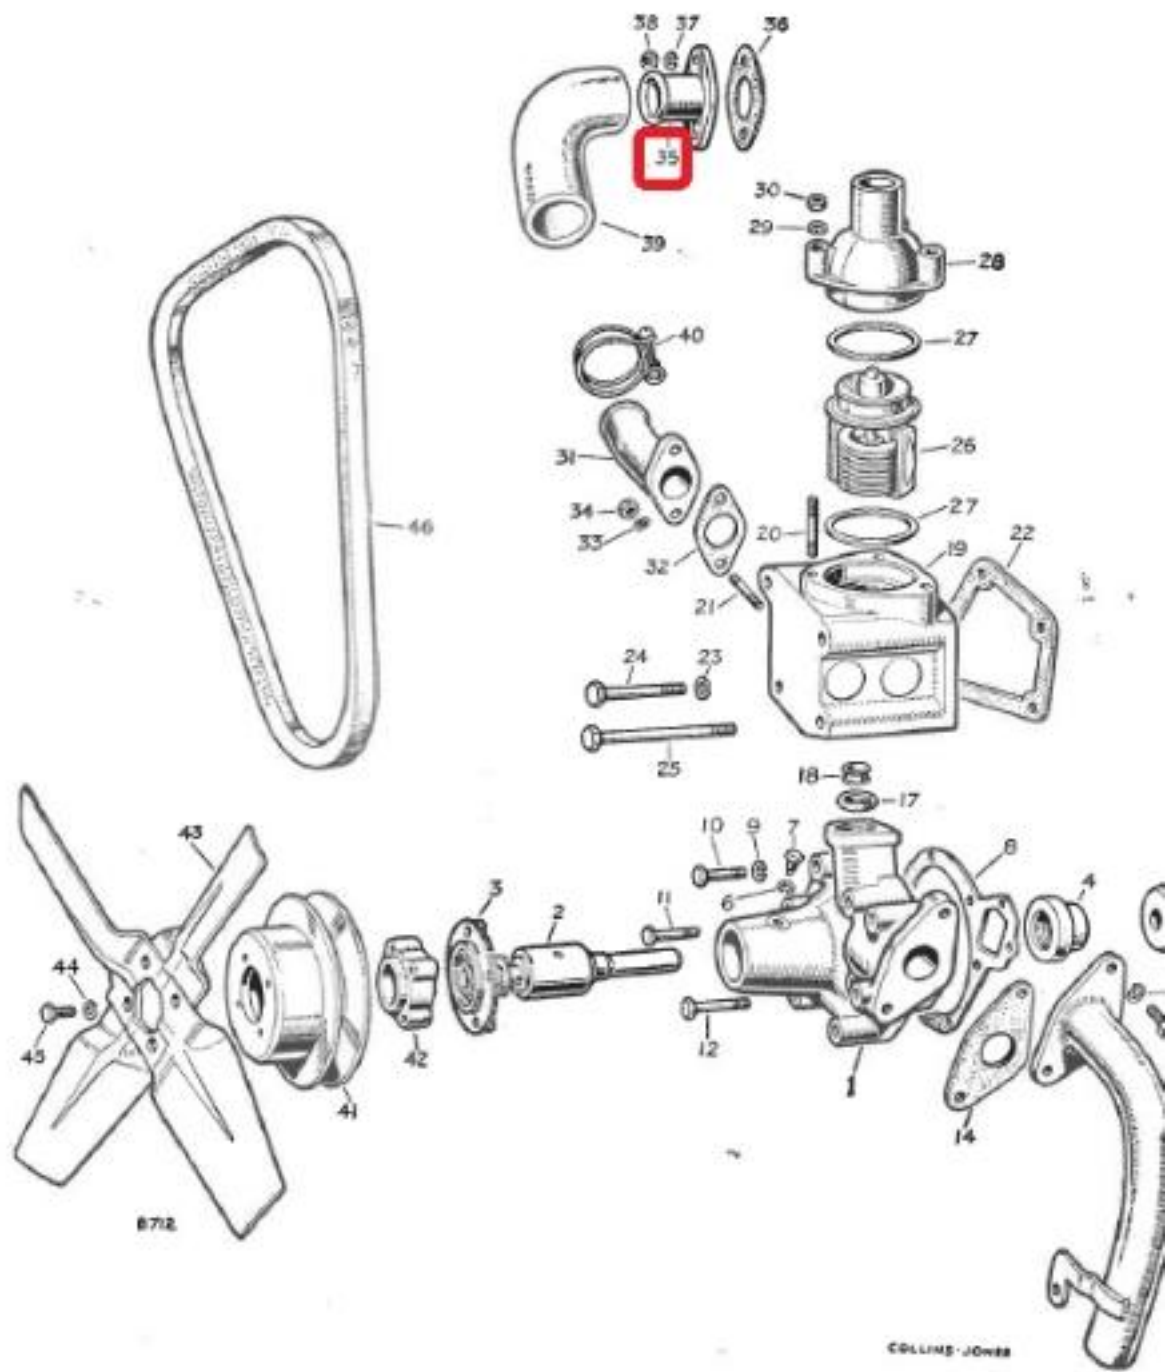

## LAND ROVER - 242055 - SALIDA DE AGUA DEL COLECTOR DE ADMISION

SALIDA DE AGUA DEL COLECTOR DE ADMISION

WATER OUTLET FROM INLET MANIFOLD

SORTIE D'EAU DU COLLECTEUR D'ADMISSION

USCITA DELL'ACQUA DAL COLLETTORE DI INGRESSO

WASSERAUSLASS VOM EINLASSVERTEILER

Land Rover Serie 1

LY7/RU  
242055  
PIPE OUTLET FROM WATER  
QTY 1 MANIFOLD  
W2

8712

COLLINS-JONES